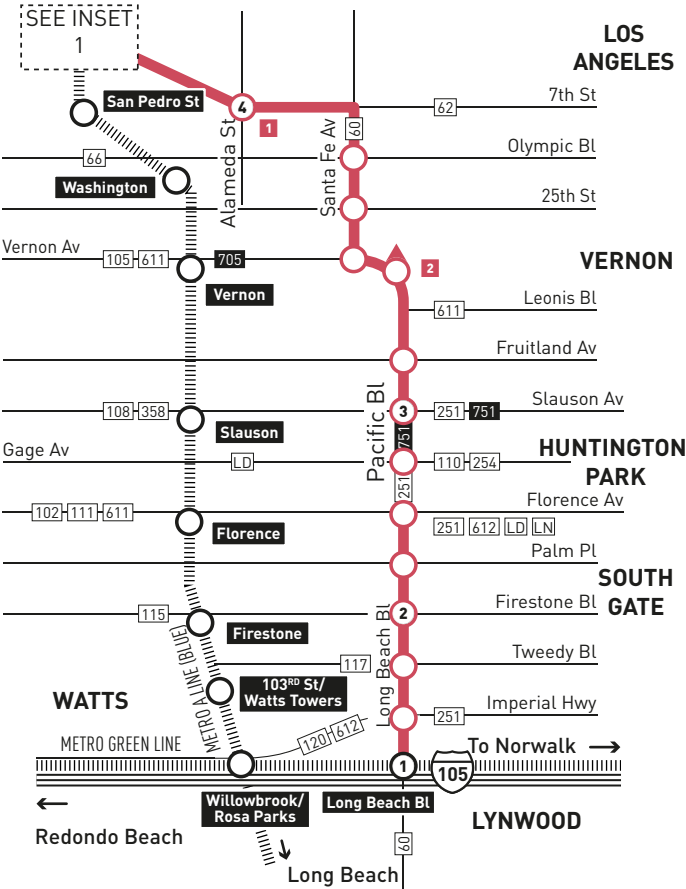

INSET 1 - DOWNTOWN LOS ANGELES

LEGEND

- Line 760 Route
- Rapid Stop
- ◐ Rapid Stop - Single Direction Only
- # Rapid Stop Timepoint
- # Metro Rail Station & Timepoint
- Metro Rail
- Metro Rail Station
- LD LADOT DASH
- LN The Link

INSET 1 - DOWNTOWN LOS ANGELES

- # Rapid Stop Timepoint
- Rapid Stop
- ◐ Rapid Stop - Single Direction Only
- Metro Rail Station
- Metro Rail Station Entrance

MAP NOTE

- 1 Greyhound Bus Station**
Metro 18, 60, 62, 720, 760
- 2 Pacific/Railroad Crossing**
Metro 60, 105, 611, 705, 760

Nextrip

Text "metro" and your intersection or stop number to 41411 (example: metro vignes&cesarchavez or metro 1563). You can also visit metro.net or call 511 and say "Nextrip".

Nextrip

Envíe un mensaje de texto con "Metro" y la intersección de la calle o el número de su parada al 41411. Nextrip le enviará un mensaje de texto con la próxima llegada de cada autobús en esa parada. También puede visitar metro.net o llamar al 511 y decir "Nextrip".