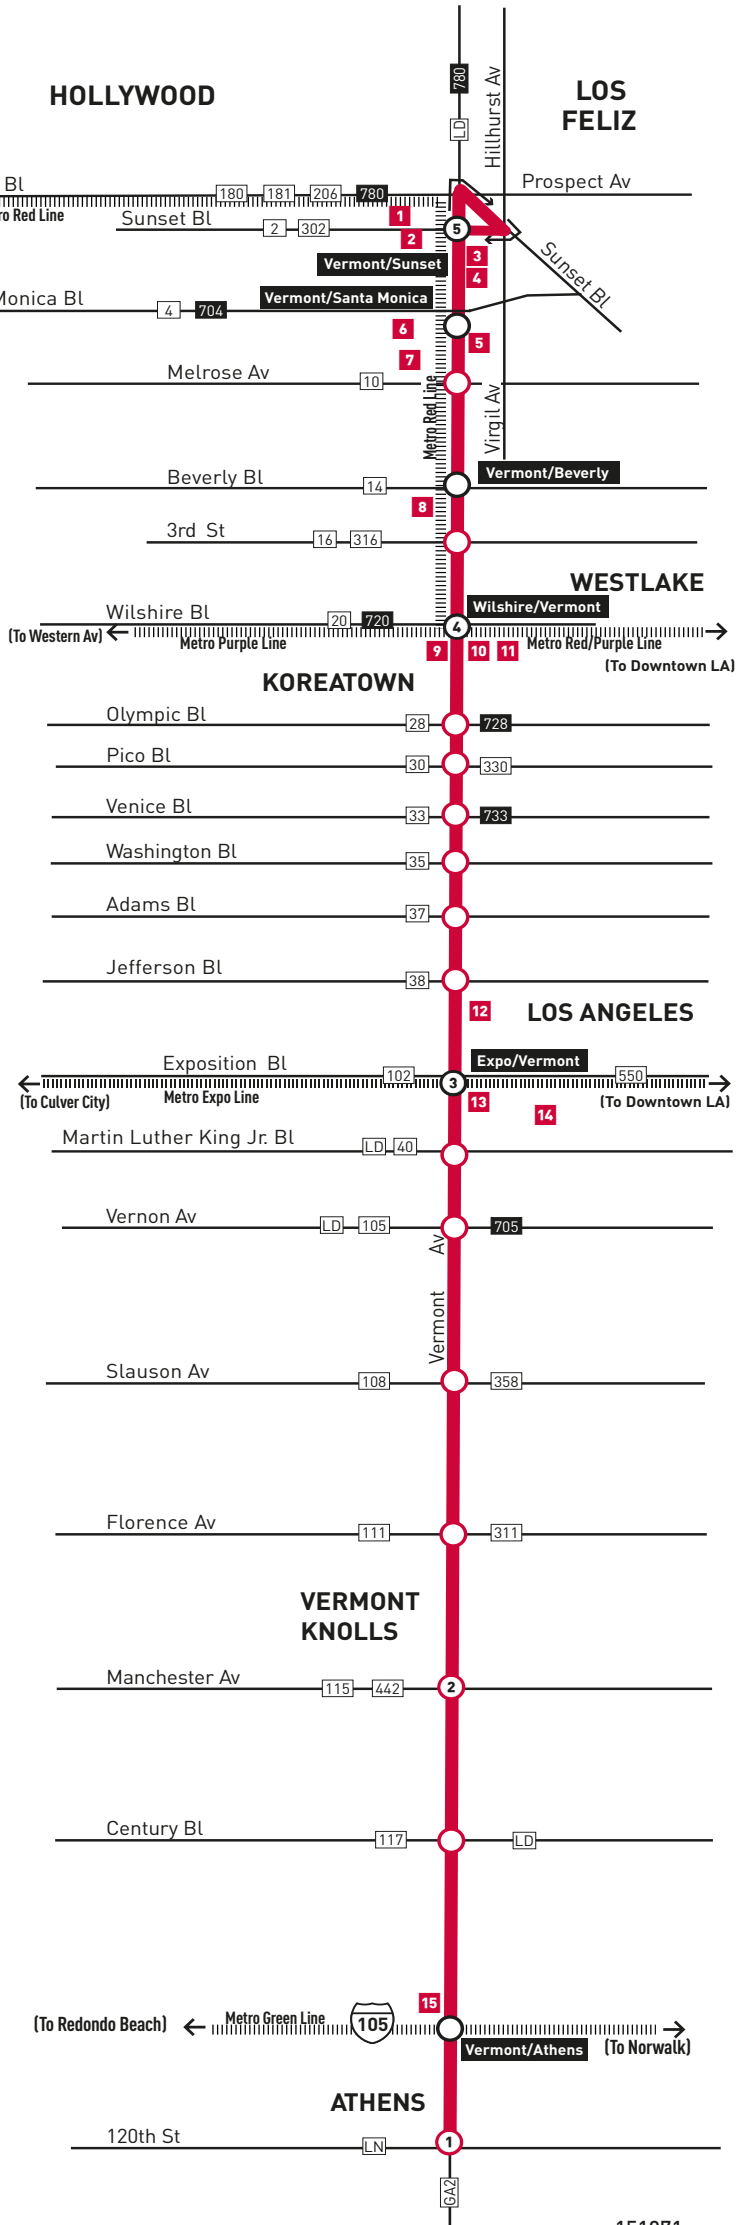

LEGEND

- Line 754 Route
- Metro Rapid Stop
- # Timepoint
- Metro Rail
- Metro Rail Station & Rapid Stop
- # Metro Rail Station & Timepoint
- CE LADOT Commuter Express
- GA GTrans (Gardena)
- LD LADOT DASH
- LN County of LA - The Link

MAP NOTES

- 1 **Kaiser Hospital**
- 2 **Vermont/Sunset Red Line Station**
Metro 2, 175, 180, 181, 204, 206, 302, 754, 780; LD Hollywood, LD Los Feliz
- 3 **Children's Hospital of Los Angeles**
- 4 **Queen of Angels Hollywood Presbyterian Medical Center**
- 5 **Vermont/Santa Monica Red Line Station**
Metro 4, 204, 704, 754; LD Hollywood
- 6 **Los Angeles City College**
- 7 **Braille Institute**
- 8 **Vermont/Beverly Red Line Station**
Metro 14, 204, 754
- 9 **Wilshire/Vermont Red/Purple Lines Station**
Metro 18, 20, 51, 52, 201, 204, 352, 720, 754; LD Wilshire Center/Koreatown
- 10 **Metro Customer Center 3183 Wilshire Bl Ste 174**
- 11 **Southwestern University School of Law**
- 12 **University of Southern California**
- 13 **LA Coliseum**
- 14 **LA Sports Arena**
- 15 **Vermont/Athens Station**
Metro 204, 206, 209, 754; LN Athens; GA2

Nextrip

Nextrip

Text "metro" and your intersection or stop number to 41411 (example: metro Vignes & Cesar E Chavez or metro 1563). You can also visit m.metro.net or call 511 and say "Nextrip"

Envíe un mensaje de texto con "Metro" y el número de su parada al 41411. Nextrip le enviará un mensaje de texto con la próxima llegada de cada autobús en esa parada. También puede visitar m.metro.net o llamar al 511 y decir "Nextrip."