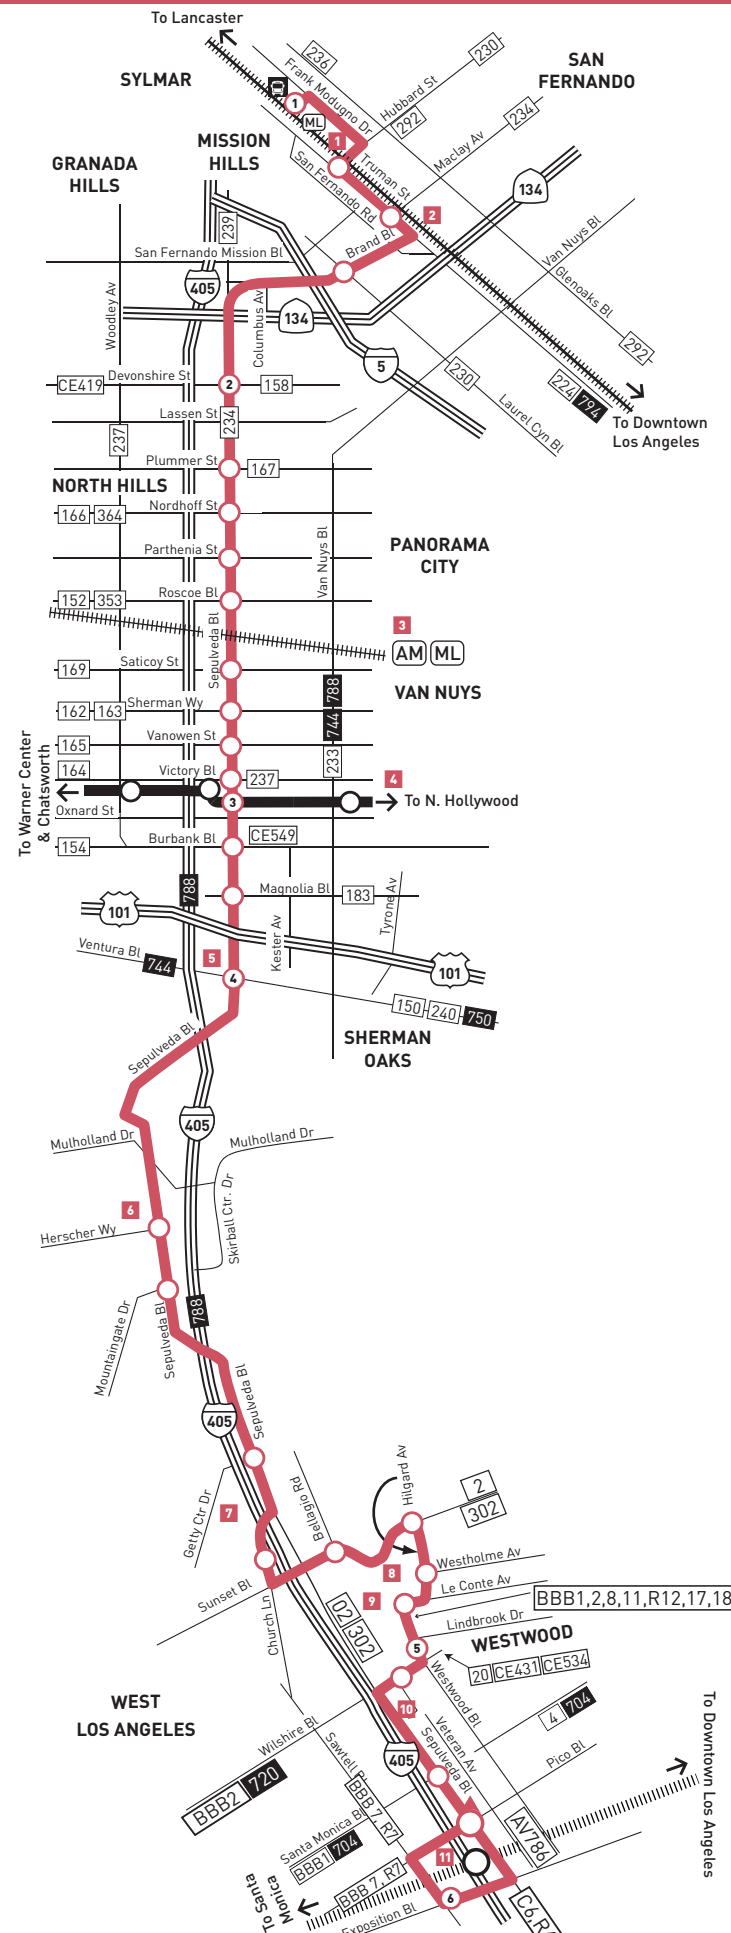

**ROUTE MAP**

**LEGEND**

- Line 734 Route
- Orange Line Route
- Metro Expo Line & Station
- Metrolink
- Rapid Stop Timepoint
- Rapid Stop & Timepoint
- Single Direction Stop
- Metro Orange Line Station
- Amtrak Station
- Metrolink Station
- Transit Center
- LADOT Commuter Express
- Santa Monica's Big Blue Bus
- Culver City Transit

**MAP NOTES**

- 1 Sylmar Station**  
Metro 230, 236, 239, 292, 734, 794 (94 Weekends Only); CE574; Metrolink Antelope Valley Line
- 2 San Fernando Courthouse & City Hall**
- 3 Van Nuys Metrolink Station**  
Metro 169, 233, 656, 744, 788; Metrolink Ventura County Line; Amtrak
- 4 Van Nuys Civic Center**
- 5 Sherman Oaks Galleria**
- 6 Skirball Cultural Center and Museum**
- 7 Getty Center Museum**
- 8 UCLA**
- 9 Le Conte Av & Westwood Bl**  
Metro 2, 302; CE573; BBB1, 2, 3, 8, 11, 12; Super 12; SC792, 797, C6, C6 RAPID
- 10 Federal Building**
- 11 Sepulveda Expo Line Station**  
Metro 234 (Late night, early mornings, weekends), 734, 788; BBB 7, Rapid 7; Culver City 6; R6

**Nextrip**

Text "metro" and your intersection or stop number to 41411 (example: metro vignes&cesarchavez or metro 1563). You can also visit [m.metro.net](http://m.metro.net) or call 511 and say "Nextrip".

**Nextrip**

Envíe un mensaje de texto con "Metro" y la intersección de la calle o el número de su parada al 41411. Nextrip le enviará un mensaje de texto con la próxima llegada de cada autobús en esa parada. También puede visitar [m.metro.net](http://m.metro.net) or llamar al 511 y decir "Nextrip".