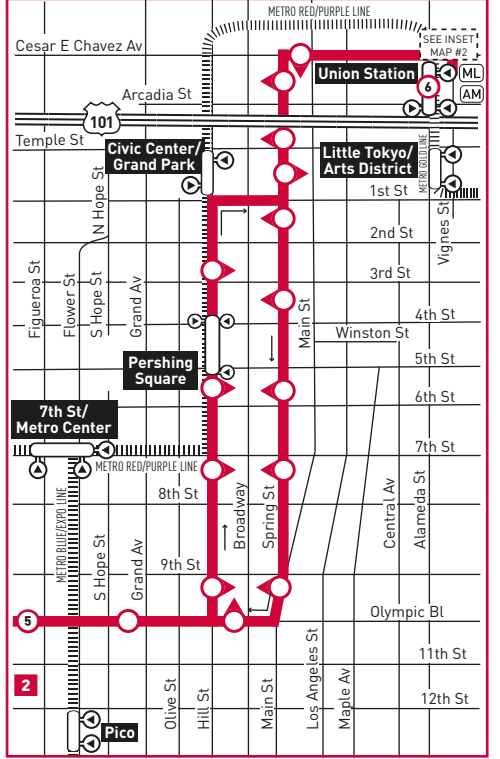

Envíe un mensaje de texto con "Metro" y la intersección de la calle o el número de su parada al 41411. Nextrip le enviará un mensaje de texto con la próxima llegada de cada autobús en esa parada. También puede visitar metro.net o llamar al 511 y decir "Nextrip".

Special Notes

Avisos especiales

B Trips depart 1 minute after time shown.

B Viajes comienzan un minuto después de la hora mostrada.

DOWNTOWN LOS ANGELES

INSET MAP 1 - DOWNTOWN LOS ANGELES

INSET MAP 2 - PATSAOURAS BUS PLAZA

LEGEND

- Line 728 Route
- ▬ Metro Rail
- ⊙ Rapid Stop Timepoint
- ⊙ Rapid Stop Timepoint - Single Direction Only
- Rapid Stop
- Rapid Stop - Single Direction Only
- ⊙ Metro Rail Station & Timepoint
- Metro Rail Station
- AV Antelope Valley Transit Authority
- BBB Santa Monica's Big Blue Bus
- C Culver CityBus
- CE LADOT Commuter Express
- FT Foothill Transit
- LD LADOT DASH
- OC Orange County Bus
- SC Santa Clarita Transit
- AM Amtrak
- ML Metrolink

MAP NOTES

- 1 Westfield Century City Shopping Center
- 2 Staples Center
Metro 4, 16, 28, 316, 704, 728;
AV 786; BBB5; C3, CE534, 573;
SC 792, 797

INSET 1 - DOWNTOWN LOS ANGELES

- Line 728 Route
- Metro Rail Station
- ⊙ Metro Rail Station Entrance
- ▬ Metro Rail