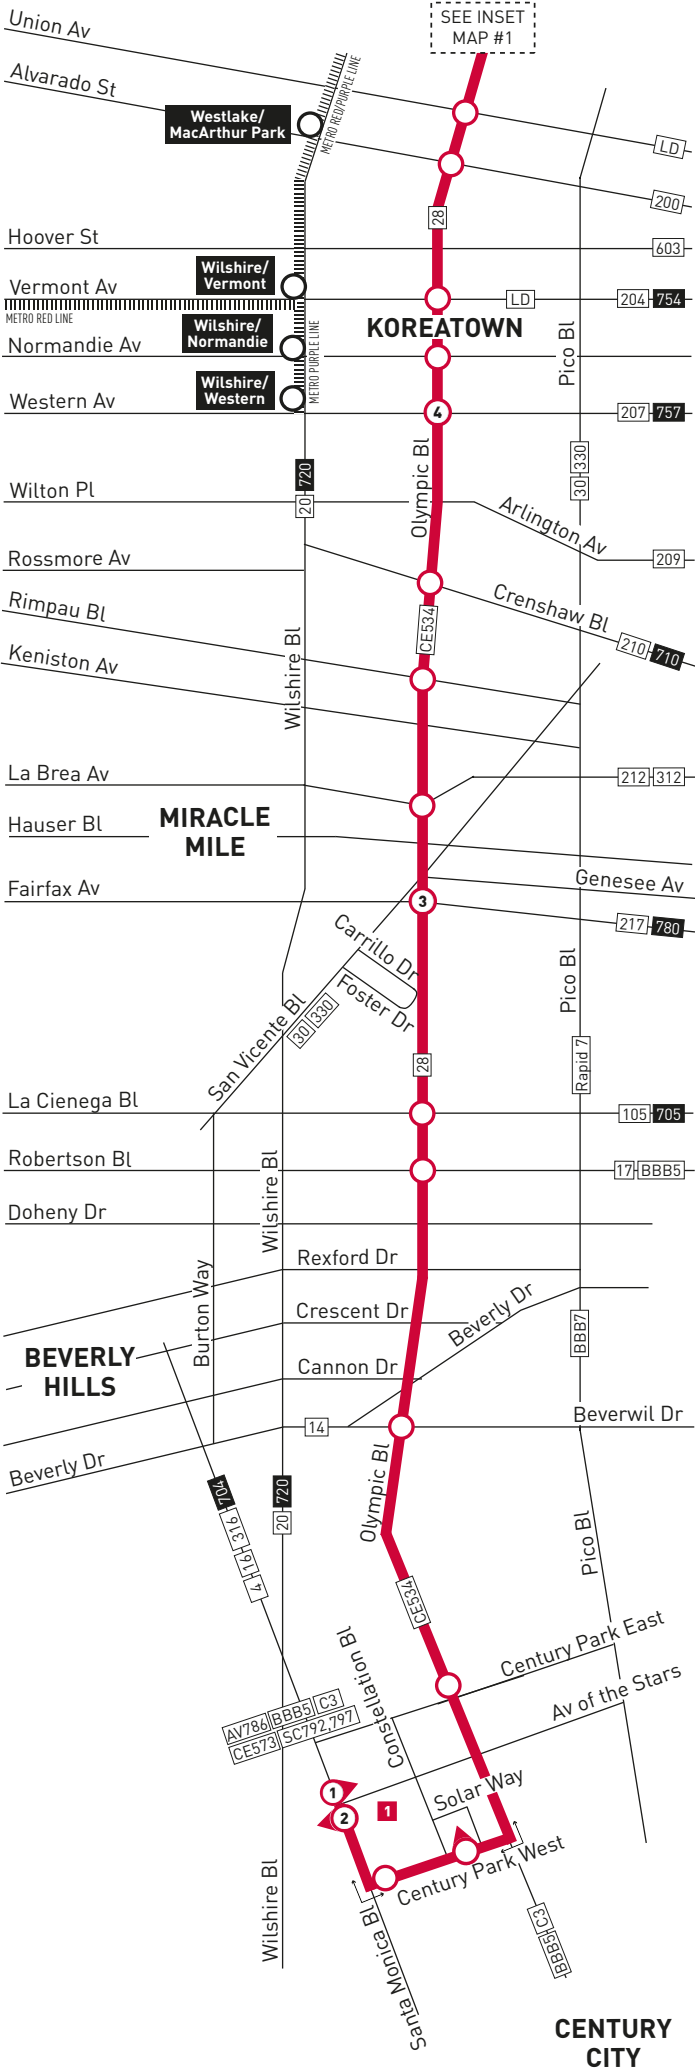

No hay servicio en sábado, domingo, New Year's Day, Memorial Day, Independence Day, Labor Day, Thanksgiving Day and Christmas Day.

Nextrip

Nextrip

Text "metro" and your intersection or stop number to 41411 (example: metro vignes&cesarechavez or metro 1563). You can also visit metro.net or call 511 and say "Nextrip".

Envíe un mensaje de texto con "Metro" y la intersección de la calle o el número de su parada al 41411. Nextrip le enviará un mensaje de texto con la próxima llegada de cada autobús en esa parada. También puede visitar metro.net o llamar al 511 y decir "Nextrip".

Special Notes

Avisos especiales

B Trips depart 1 minute after time shown.

B Viajes comienzan un minuto después de la hora mostrada.

DOWNTOWN LOS ANGELES

INSET MAP 1 - DOWNTOWN LOS ANGELES

INSET MAP 2 - PATSAOURAS BUS PLAZA

MAP NOTES

- 1 Westfield Century City Shopping Center
- 2 Staples Center
Metro 4, 16, 28, 316, 704, 728;
AV 786; BBB5; C3, CE534, 573;
SC 792, 797

INSET 1 - DOWNTOWN LOS ANGELES

- Line 728 Route
- Metro Rail Station
- ⊙ Metro Rail Station Entrance
- ▬ Metro Rail