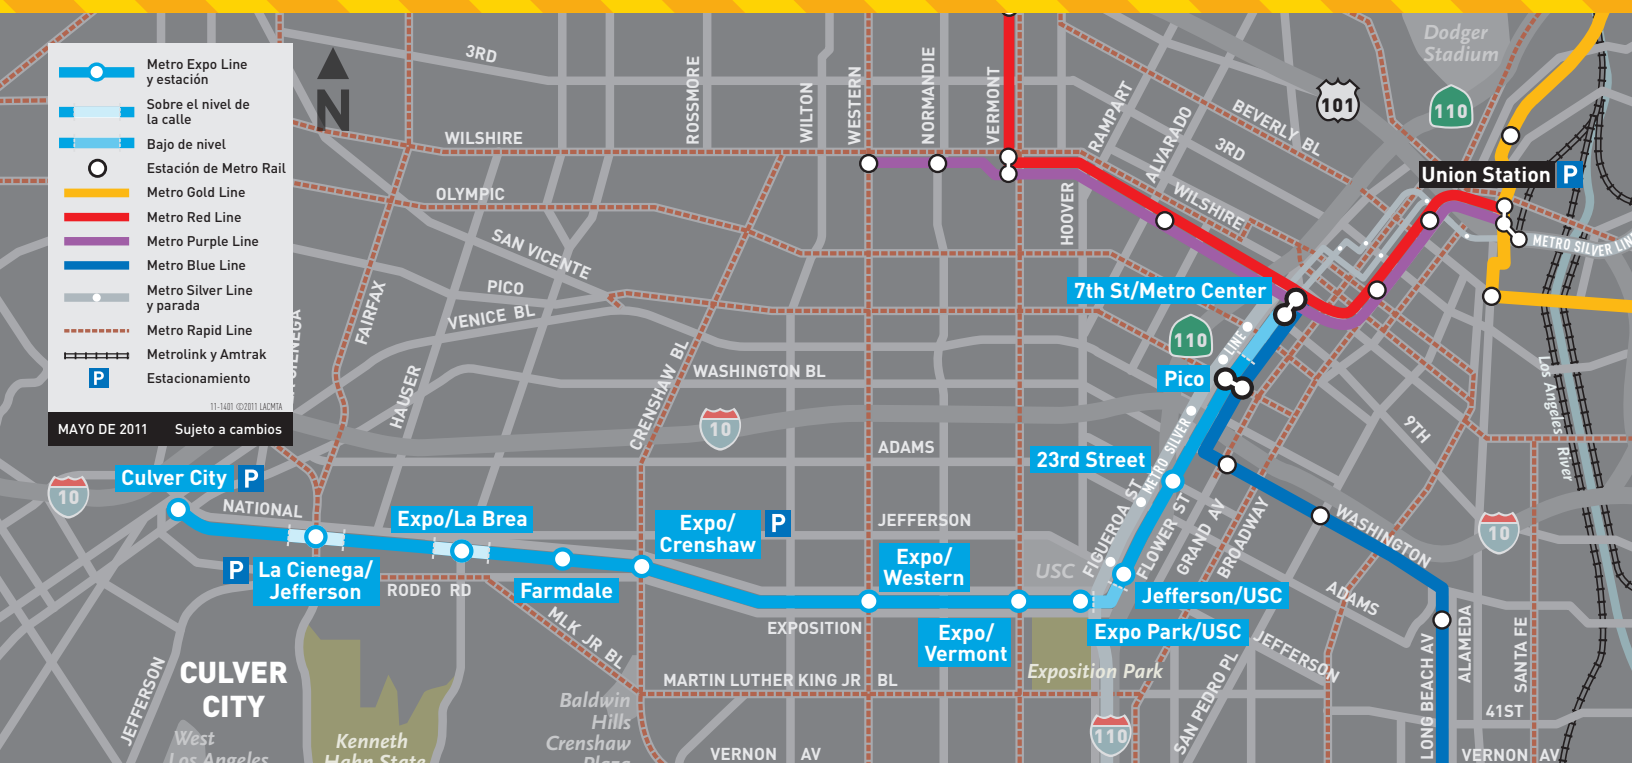

Use precaución cuando cruce las vías de Metro Expo Line

Ahora abordando.

Por favor, preste atención en todos los cruces ferroviarios cuando pase caminando, en bicicleta o en auto. Siempre mire a ambos lados y escuche antes de cruzar las vías del tren.

La seguridad empieza con usted.

- > Use precaución en todo momento. Esté atento a la señal de tren intermitente.
- > Siempre espere la señal para cruzar antes de cruzar la calle. Nunca cruce a media calle.
- > Nunca camine, se siente o pare sobre las vías.
- > No pase alrededor de las barreras cuando están bajadas.
- > Nunca de vuelta a la izquierda durante una flecha roja. Cámaras serán usadas para hacer cumplir las normas de tráfico en los cruces.
- > En ciertos cruces, vueltas a la derecha podrán ser restringidas mientras pasa el tren de Expo Line.

Metro

Para más información sobre la seguridad, visite metro.net/ridesafely.