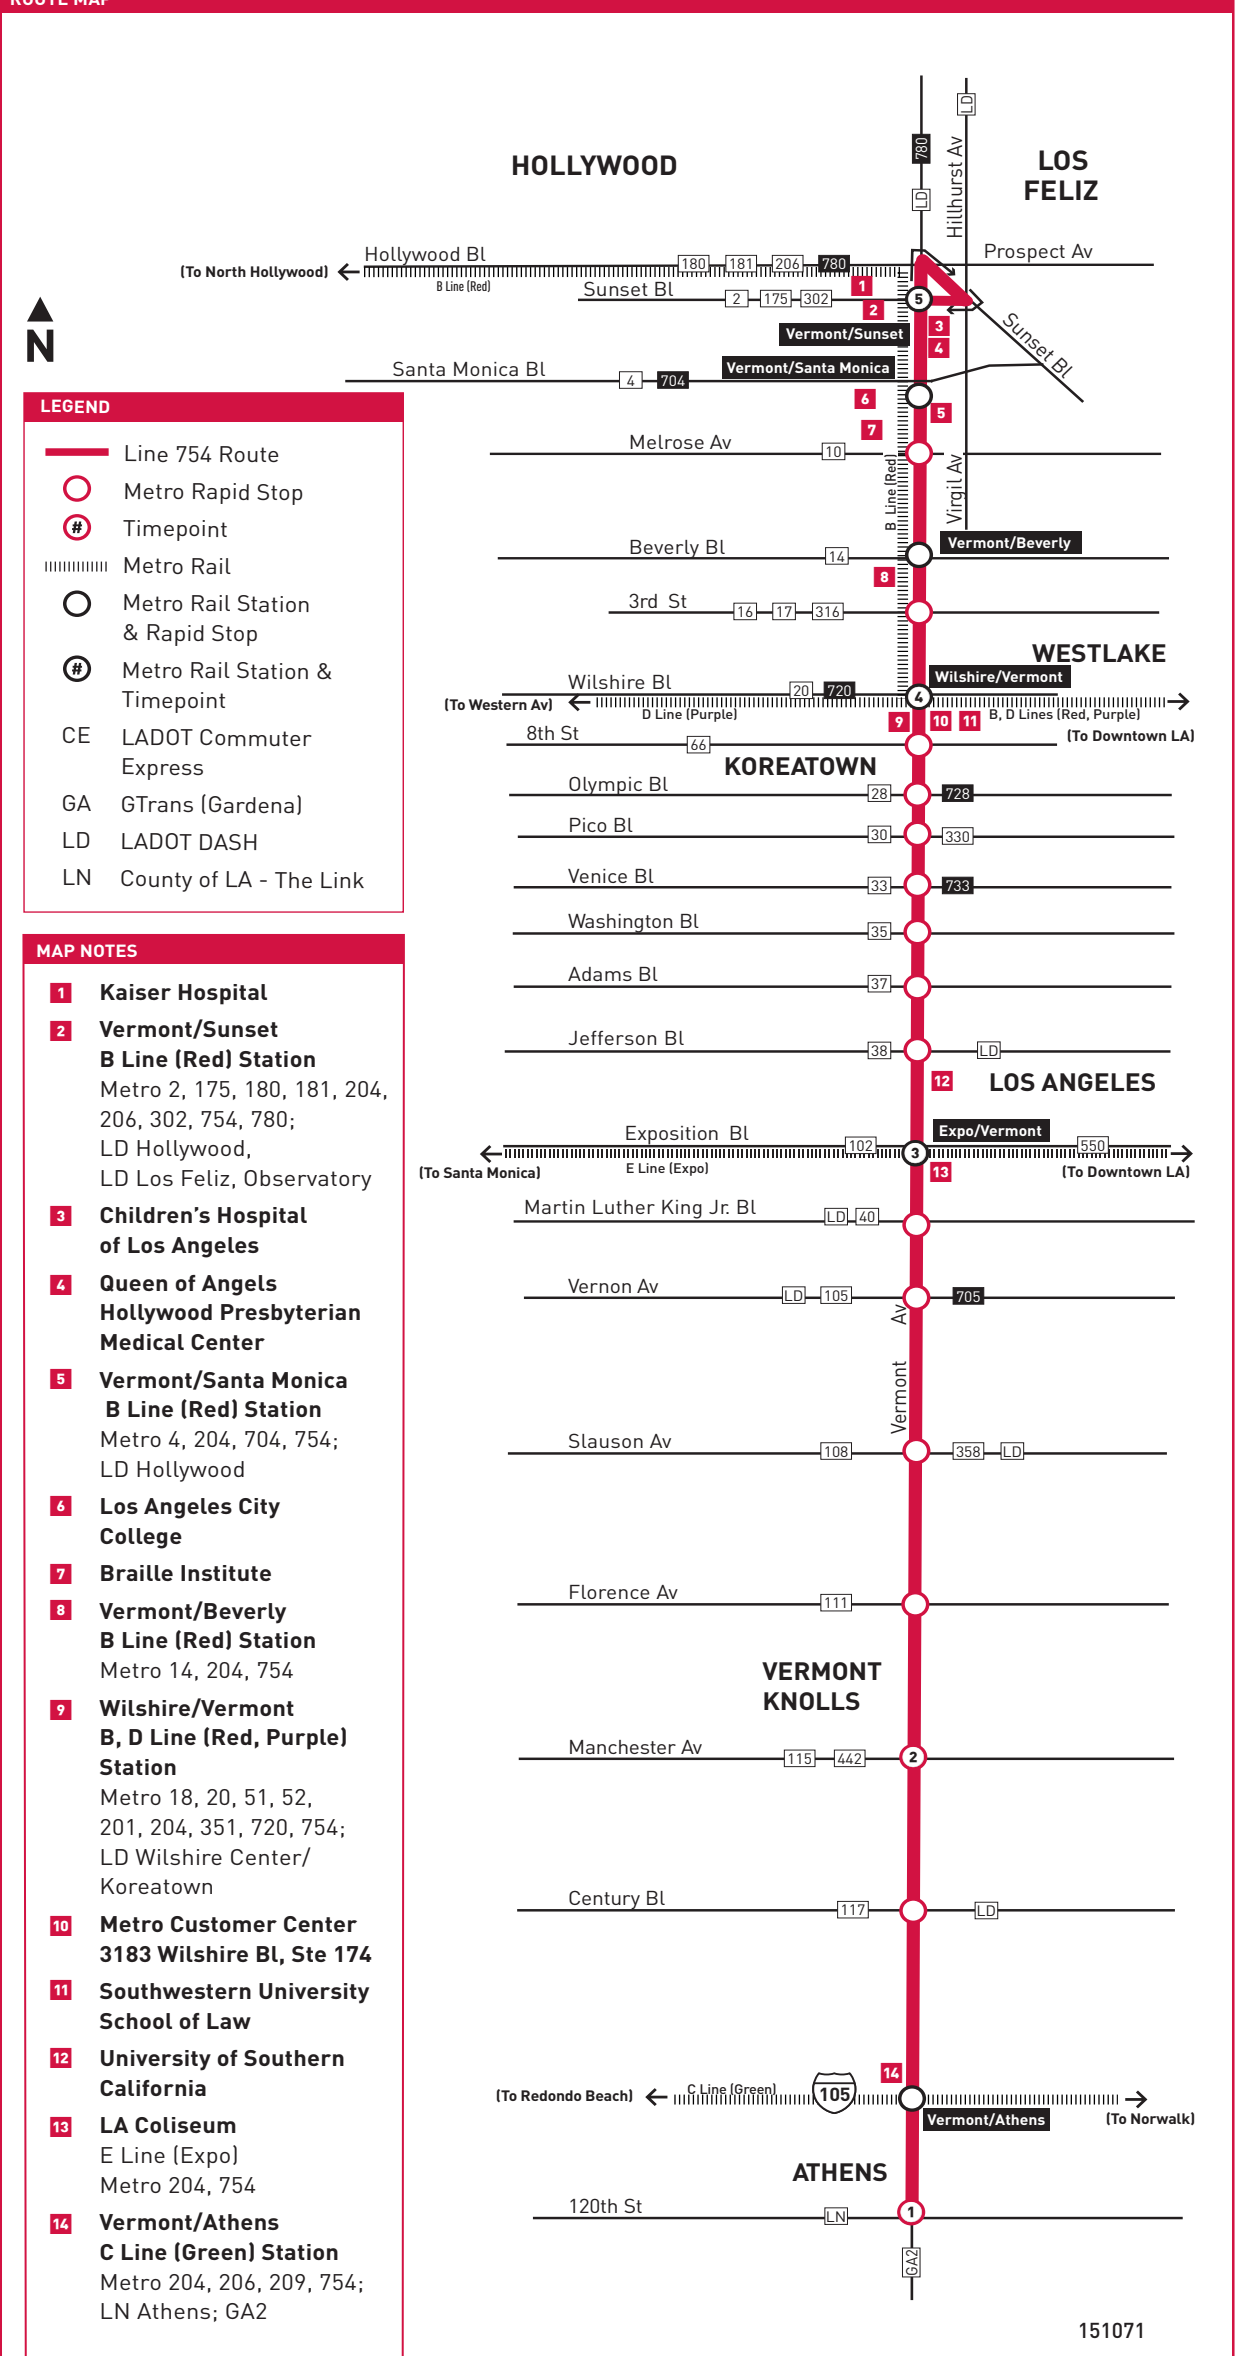

ROUTE MAP

Subject to change without notice
Sujeto a cambios sin previo aviso

VERMONT KNOLLS

ATHENS

HOLLYWOOD

VERMONT/SUNSET Station
B Line (Red)

VERMONT/SANTA MONICA Station
B Line (Red)

VERMONT/BEVERLY Station
B Line (Red)

WILSHIRE/VERMONT Station
B, D Lines (Red, Purple)

KOREATOWN

EXPO/VERMONT Station
E Line (Expo)

VERMONT KNOLLS

ATHENS

metro.net
323.GO.METRO

Wheelchair Hotline
800.621.7828

Travel Info
511

Nextrip

Nextrip

Text "metro" and your intersection or stop number to 41411 (example: metro Vignes & Cesar E Chavez or metro 1563). You can also visit metro.net or call 511 and say "Nextrip"

Envíe un mensaje de texto con "Metro" y el número de su parada al 41411. Nextrip le enviará un mensaje de texto con la próxima llegada de cada autobús en esa parada. También puede visitar metro.net o llamar al 511 y decir "Nextrip."