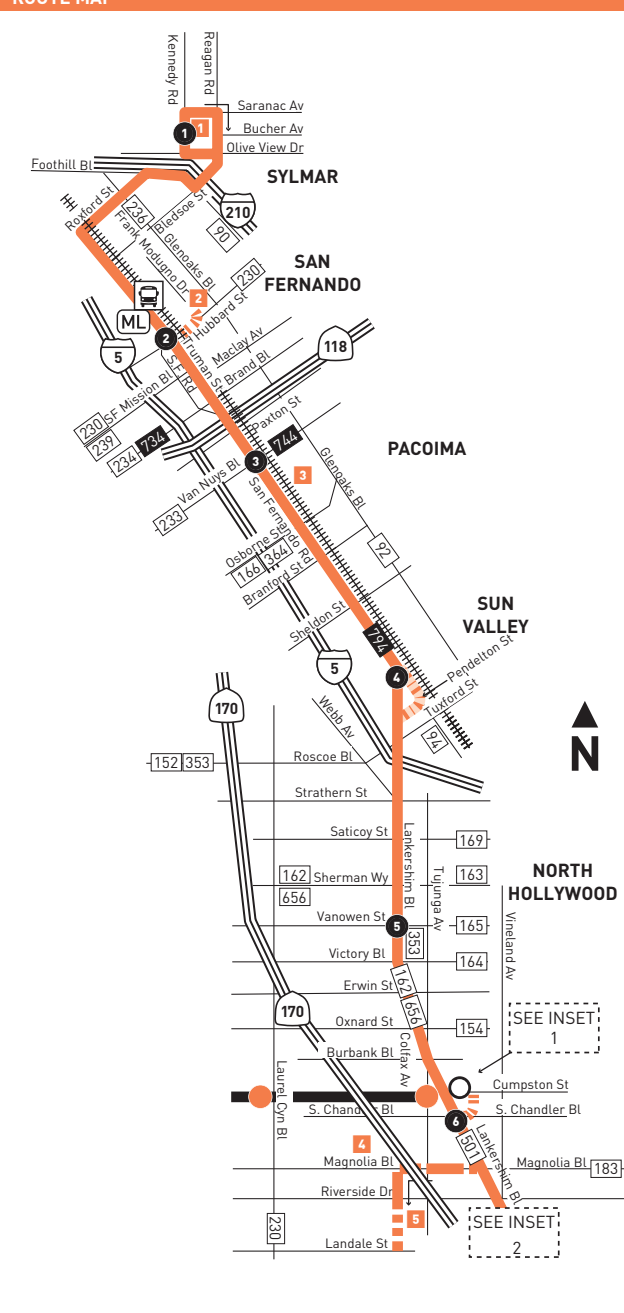

INSET MAP 2 UNIVERSAL CITY/STUDIO CITY STATION

LEGEND

- Route of Line 224
- Route of shortline turnaround at North Hollywood Station & Sylmar Station
- School Route to North Hollywood High School & Reed Middle School
- Route of short line turnaround at Lankershim & San Fernando
- Metro G Line (Orange)
- Metro B Line (Red)
- Local Stop Timepoint
- Local Stop Timepoint - Single Direction Only
- Shortline Stop Only
- Metro G Line (Orange) Station
- Metro Rail Station
- Transit Center
- Metrolink Station
- Burbank Bus
- LADOT Commuter Express
- Santa Clarita Transit

MAP NOTES

- **1 Olive View Medical Center**
- **2 Sylmar Station**
  Metro 92, 94 (Weekends only), 230, 236, 239, 734, 794; Metrolink Antelope Valley Line; CE574
- **3 Whiteman Airport**
- **4 North Hollywood High School**
- **5 Reed Middle School**
- **6 North Hollywood B, G Lines (Red, Orange) Station**
  Metro 152, 154, 162, 183, 224, 237, 353, 501, 656 Owl, G Line (Orange); BB NoHo/Media District, BB NoHo Airport, CE549; SC757
- **7 Universal Studios/CityWalk**
- **8 Universal City/Studio City Station**
  Metro 150, 155, 224, 240, 656 Owl, 750; Universal Studios Shuttle