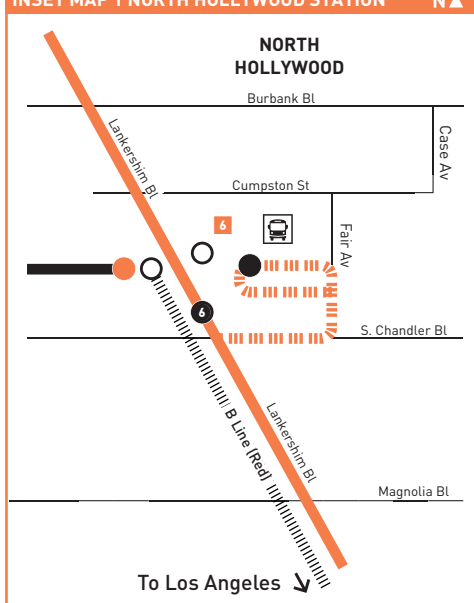

Sunday and Holiday Schedules

Horarios de domingo y días feriados

Sunday and Holiday Schedule in effect on New Year's Day, Memorial Day, Independence Day, Labor Day, Thanksgiving Day and Christmas Day.

Horarios de domingo y días feriados en vigor para New Year's Day, Memorial Day, Independence Day, Labor Day, Thanksgiving Day y Christmas Day

Nextrip

Nextrip

Text "metro" and your intersection or stop number to 41411 (example: metro vignes&cesarchavez or metro 1563). You can also visit m.metro.net or call 511 and say "Nextrip".

Envíe un mensaje de texto con "Metro" y la intersección de la calle o el número de su parada al 41411. Nextrip le enviará un mensaje de texto con la próxima llegada de cada autobús en esa parada. También puede visitar m.metro.net or llamar al 511 y decir "Nextrip".

Special Notes

Avisos especiales

Southbound stop only. Line 224 trips to Olive View Medical Center or Sylmar Station do not stop at Lankershim and San Fernando northbound. Passengers should alight at either Neenach or Wicks Sts.

Parada en dirección sur solamente. La línea 224 viajes al Centro Médico Olive View o a la Estación Sylmar no se detienen en Lankershim y San Fernando en dirección norte. Los pasajeros deben bajar en Neenach o Wicks Sts.

ROUTE MAP

INSET MAP 1 NORTH HOLLYWOOD STATION