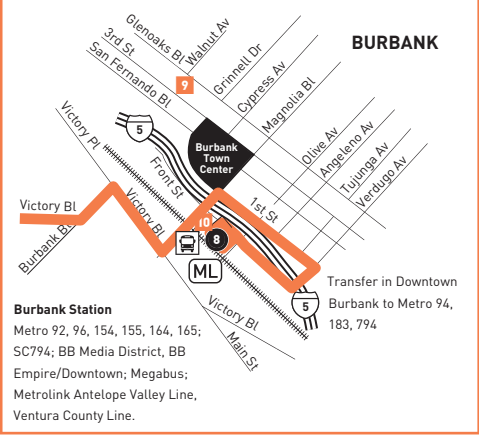

INSET MAP

LEGEND

- Line 164
- Metro G Line (Orange) Route
- # Local Stop Timepoint
- # Local Stop Timepoint - Single Direction Only
- Metro G Line (Orange) Station
- AV Antelope Valley Transit Authority
- BB Burbank Bus
- CE LADOT Commuter Express
- SC Santa Clarita Transit

INSET MAP LEGEND

- # Local Stop Timepoint
- Transit Center
- ML Metrolink Station

MAP NOTES

- 1 Fallbrook Center**
- 2 Westfield Topanga**
- 3 Westfield Promenade**
- 4 Warner Center Transit Hub**  
 Metro 245, 601, 750, VCTC Conejo Connection; Nearby transfers to CE422; LA County Beach Bus
- 5 Pierce College**
- 6 Sepulveda Dam Recreation Area**
- 7 Van Nuys High School**
- 8 Valley Plaza**
- 9 Burbank High School**
- 10 Burbank Downtown Station**  
 Metro 92, 96, 154, 155, 164, 165; SC794; BB Media District, Airport/Empire; Megabus; Amtrak; Metrolink Antelope Valley Line, Ventura County Lines

Envíe un mensaje de texto con "Metro" y la intersección de la calle o el número de su parada al 41411. Nextrip le enviará un mensaje de texto con la próxima llegada de cada autobús en esa parada. También puede visitar [m.metro.net](http://m.metro.net) or llamar al 511 y decir "Nextrip".