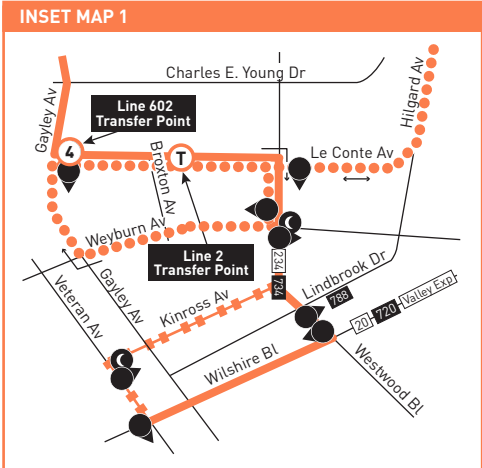

LEGEND

- Line 602 Route
- - - - - Operates School Days only
- # Limited / Local Stop Timepoint
- # Limited / Local Stop Timepoint - Single Direction Only
- BBB Santa Monica's Big Blue Bus
- C Culver CityBus
- CE LADOT Commuter Express

INSET 1

- Line 602 Route
- Line 2-302 Route
- - - - - Late Night Detour Route
- C Late Night Detour Route Stop Only
- Local Stop
- Local Stop - Single Direction Only
- T Transfer Point to Line 2 to LA
- T Transfer Point to New Line 602 Shuttle to PCH

Nextrip

Text "metro" and your intersection or stop number to 41411 (example: metro vignes&cesarechavez or metro 1563). You can also visit metro.net or call 511 and say "Nextrip"

Nextrip

Envíe un mensaje de texto con "Metro" y la intersección de la calle o el número de su parada al 41411. Nextrip le enviará un mensaje de texto con la próxima llegada de cada autobús en esa parada. También puede visitar metro.net o llamar al 511 y decir "Nextrip"