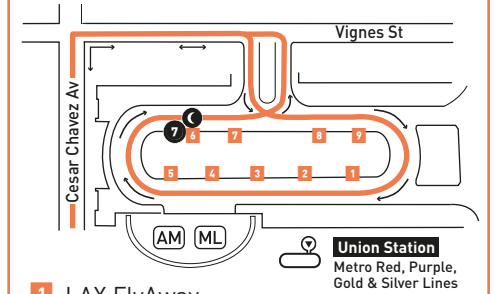

LEGEND

- Line 33 Route
- Line 33 Am, Eve/Owl Trips
- 
- 
- 
- 
- 
- 
- 
- 
- BBB Santa Monica's Big Blue Bus
- C Culver City Bus
- CE LADOT Commuter Express
- LD LADOT DASH

INSET MAP 1 - DOWNTOWN LOS ANGELES

INSET MAP 2 - PATSAOURAS BUS PLAZA

- 1 LAX FlyAway
- 2 AVTA 785; LADOT DASH D; Mt St Mary's College Shuttle
- 3 CE 431, 534; LADOT Bunker Hill Shuttle; SC 794
- 4 FT 699; OCTA 701; USC Shuttles: HSC, UPC
- 5 Metro 40, 442, 704
- 6 Metro 33 (Late night trips before 1:00 am), 728, 733.
- 7 Metro 745; Citadel Outlets Express
- 8 megabus.com
- 9 Discharge Only

**Special Notes**

- B** Waits at Spring & 7<sup>th</sup> for transfer connections.
- C** Trip terminates at Cesar Chavez & Vignes, 6 minutes after time shown and does not serve Patsaouras Transit Plaza.
- D** Trip does not serve Patsaouras Transit Plaza and starts at Cesar Chavez & Vignes 8 minutes before time shown.

**Avisos especiales**

- B** Espera en la Spring & 7<sup>th</sup> para las conexiones de transferencia.
- C** El viaje termina en César Chávez y Vignes, 6 mins despues de la hora mostrada y no hace parrada en Patsaouras Transit Plaza.
- D** El viaje no parra en Patsaouras Transit Plaza y comienza en César Chávez y Vignes 8 mins antes de la hora mostrada.