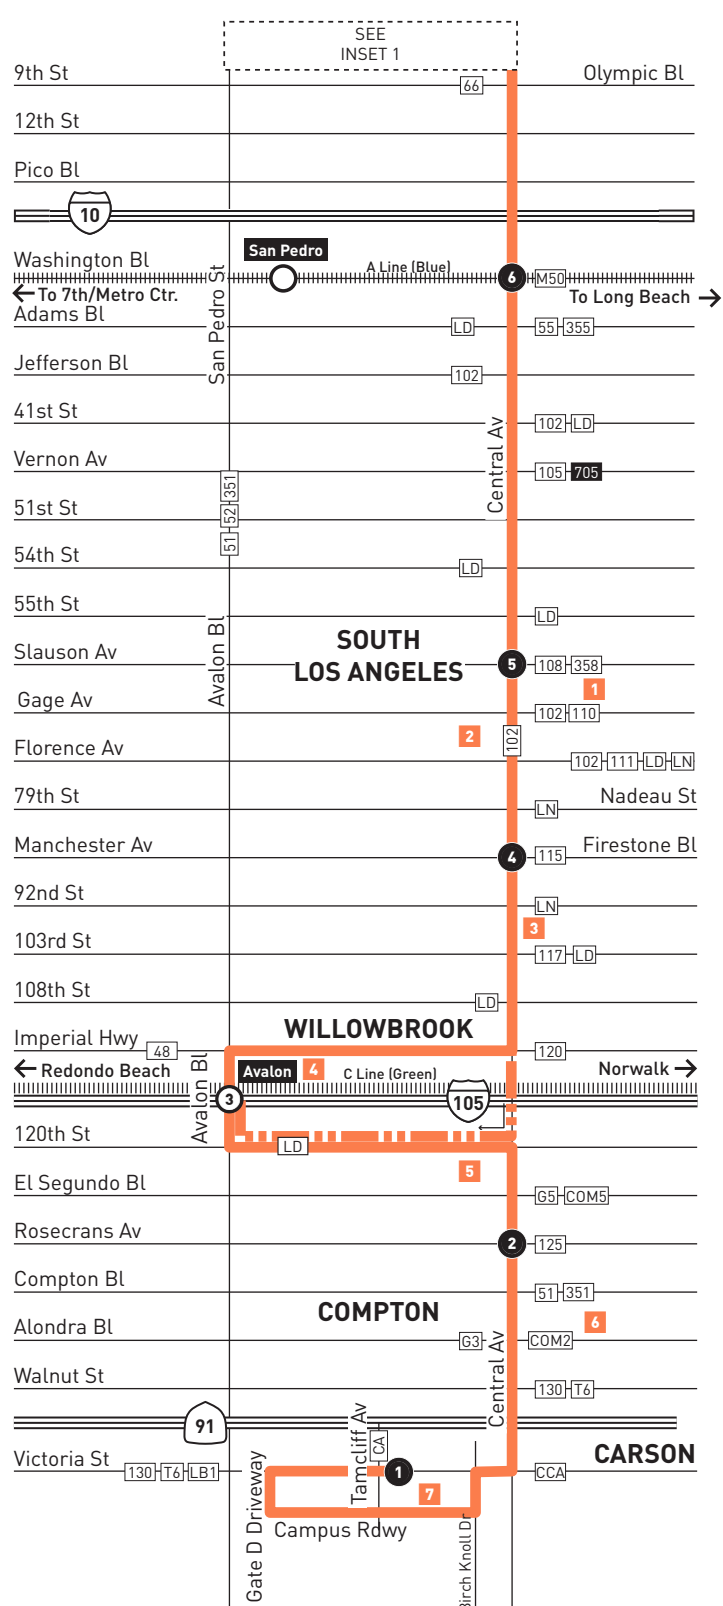

Northbound Al Norte (Approximate Times / Tiempos Aproximados)

Southbound Al Sur (Approximate Times / Tiempos Aproximados)

Table with 15 columns representing stations from Carson to Compton and back. Rows show departure times for various bus lines (e.g., 3:50A, 4:50, 5:13, etc.) for each station.

ROUTE MAP

LEGEND section containing symbols for Line 53 Route, Southbound Shortline Route, Metro Rail, Local Stop Timepoint, Metro Rail Station + Timepoint, Metro Rail Station, and various transit agency codes (CA, COM, GA, LB, LD, LN, M, T).

INSET 1 - DOWNTOWN LOS ANGELES legend section with symbols for Line 53 Route, Late Night Turnaround Loop to 6th & Broadway, Local Stop Timepoint - Single Direction only, Local Stop - Single Direction Only, Metro Rail Station, and Metro Rail Station Entrance.

MAP NOTES section listing specific locations and transit lines: 1 Bethune Park (Metro 53, 102, 110), 2 U.S. Postal Service (Metro 53, 102, 110), 3 Ted Watkins Memorial Park (Metro 53, 117; DASH Watts), 4 Avalon C Line (Green) Station (Metro 48, 51, 52, 53, 351; DASH Watts), 5 Earvin Magic Johnson Recreation Area (Metro 53; DASH Watts), 6 Compton/Woodley Airport (Metro 51, 53, 351), 7 CSU Dominguez Hills (Metro 53, 130; LB1; T6; CAA; COM5).

Metro is for everyone.

Please make room for seniors and people with disabilities.