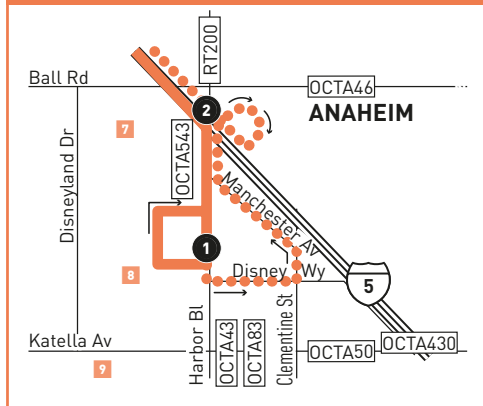

INSET 1 - DOWNTOWN LOS ANGELES

INSET 2 - DISNEYLAND

MAP NOTES

- 1 Staples Center**  
Metro 28, 81, 442, 460, 728, Silver Line 910/950, Blue Line, Expo Line; CE 419, 423, 438, 448, 534; DASH F; FT Silverstreak; OCTA 701, 721, T4X
- 2 Los Angeles Convention Center**  
Metro 30, 81, 330, 442, 460, Metro Silver Line 910/950, Blue Line, Expo Line; CE 419, 438, 448; DASH F; OCTA 701, 721
- 3 Norwalk Green Line Station**  
Metro 111, 115, 120, 125, 460, 577; N 2, 4, 5, 7; LB 172, 173
- 4 Knott's Berry Farm**  
Metro 460; OCTA 29, 38
- 5 Buena Park Mall**  
Metro 460; OCTA 38
- 6 Fullerton Park & Ride Lot**  
Metro 460; OCTA 25, 26, 30, 33, 35, 721
- 7 Disneyland**  
Metro 460; OCTA 43, 53, 83, 430, 543; ART; Riverside Transit 200
- 8 Disneyland Shuttle Entrance**  
Metro 460; OCTA 43, 53, 83, 430, 543; ART; Riverside Transit 200
- 9 Anaheim Convention Center**

LEGEND

- Line 460 Route
- Fare Zone
- Timepoint
- Station
- Metro Rail
- Metro Rail Station
- Metro Rail Station and Timepoint
- ART Anaheim Resort Transit
- N Norwalk Transit
- OCTA Orange County Transportation Authority
- LB Long Beach Transit
- LD LADOT DASH
- CE LADOT Commuter Express
- T Torrance Transit

INSET 1 - DOWNTOWN LOS ANGELES

- Local Stop
- Local Stop - Single Direction Only
- Metro Rail Station
- Metro Rail Station Entrance

INSET 2 - DISNEYLAND

- Northbound Route
- Southbound Route

**Nextrip**

Envíe un mensaje de texto con "Metro" y la intersección de la calle o el número de su parada al 41411. Nextrip le enviará un mensaje de texto con la próxima llegada de cada autobús en esa parada. También puede visitar metro.net or llamar al 511 y decir "Nextrip".