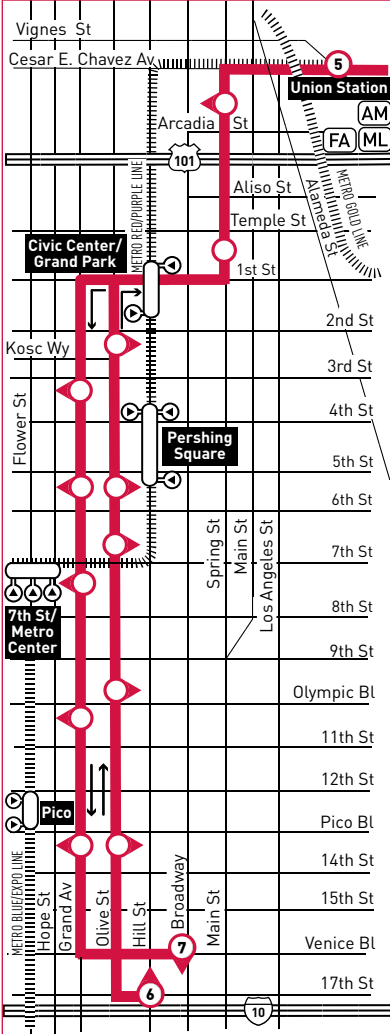

ROUTE MAP

INSET 1 - DOWNTOWN LOS ANGELES ▲ N

LEGEND

- Line 770 Route
- Metro Rail
- Rapid Stop Timepoint
- Rapid Stop Timepoint Single Direction Only
- Rapid Stop
- Rapid Stop Single Direction Only
- Metro Rail/Busway Station
- Transit Center
- Map Notes
- Connecting Line
- Rapid Connecting Line
- Amtrak
- Metrolink
- FlyAway
- ES El Sol Shuttle
- FT Foothill Transit
- LD LADOT DASH
- M Montebello Bus Lines
- MP Monterey Park Spirit Bus
- N Norwalk Transit

INSET 1 - DOWNTOWN LOS ANGELES

- Metro Rail Station
- Metro Rail Station Entrance

MAP NOTES

- 1 El Monte Station**
Upper Level: Metro Silver Line (910/950); F486, F488, F492, Silver Streak; Greyhound; Hollywood Bowl Shuttle
Lower Level: Metro 70, 76, 176, 267, 268, 487, 577, 770; F178, F190, F194, F269, F270, F282; N7
- 2 ELAC Transit Center**
Metro: 68, 106; M10; MP2, MP5
Street: Metro 68, 260, 762, 770; MP1; ES City Terrace/ELAC
- 3 Indiana Station**
Metro: 30, 106, 254, 665, Gold Line; LD Boyle Heights/East LA; ES Union Pacific/Salazar Park
- 4 White Memorial Hospital**
Metro: 68, 106, 770

Nextrip

Text "metro" and your intersection or stop number to 41411 (example: metro vignes&cesarechavez or metro 1563). You can also visit m.metro.net or call 511 and say "Nextrip".

Nextrip

Envíe un mensaje de texto con "Metro" y la intersección de la calle o el número de su parada al 41411. Nextrip le enviará un mensaje de texto con la próxima llegada de cada autobús en esa parada. También puede visitar m.metro.net o llamar al 511 y decir "Nextrip".