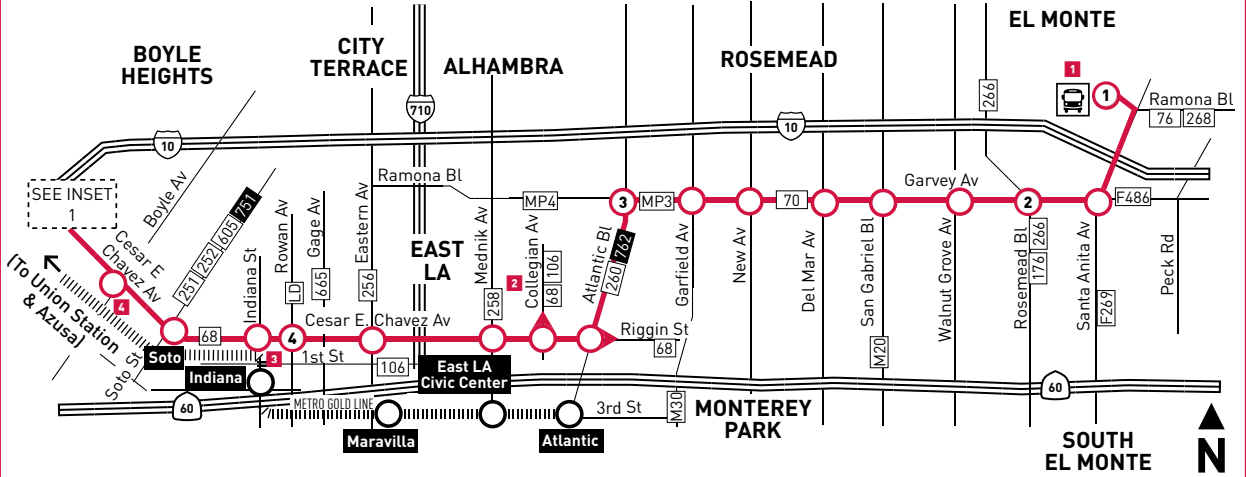

ROUTE MAP

INSET 1 - DOWNTOWN LOS ANGELES ▲ N

LEGEND

- Line 770 Route
- Metro Rail
- Rapid Stop Timepoint
- Rapid Stop Timepoint Single Direction Only
- Rapid Stop
- Rapid Stop Single Direction Only
- Metro Rail/Busway Station
- Transit Center
- Map Notes
- Connecting Line
- Rapid Connecting Line
- Amtrak
- Metrolink
- FlyAway
- ES El Sol Shuttle
- FT Foothill Transit
- LD LADOT DASH
- M Montebello Bus Lines
- MP Monterey Park Spirit Bus
- N Norwalk Transit

INSET 1 - DOWNTOWN LOS ANGELES

- Metro Rail Station
- Metro Rail Station Entrance

MAP NOTES

- 1 El Monte Station**
Upper Level: Metro Silver Line (910/950); F486, F488, F492, Silver Streak; Greyhound; Hollywood Bowl Shuttle
Lower Level: Metro 70, 76, 176, 267, 268, 487, 577, 770; F178, F190, F194, F269, F270, F282; N7
- 2 ELAC Transit Center**
Metro: 68, 106; M10; MP2, MP5
Street: Metro 68, 260, 762, 770; MP1; ES City Terrace/ELAC
- 3 Indiana Station**
Metro: 30, 106, 254, 665, Gold Line; LD Boyle Heights/East LA; ES Union Pacific/Salazar Park
- 4 White Memorial Hospital**
Metro: 68, 106, 770

Nextrip

Text "metro" and your intersection or stop number to 41411 (example: metro vignes&cesarechavez or metro 1563). You can also visit m.metro.net or call 511 and say "Nextrip".

Nextrip

Envíe un mensaje de texto con "Metro" y la intersección de la calle o el número de su parada al 41411. Nextrip le enviará un mensaje de texto con la próxima llegada de cada autobús en esa parada. También puede visitar m.metro.net o llamar al 511 y decir "Nextrip".