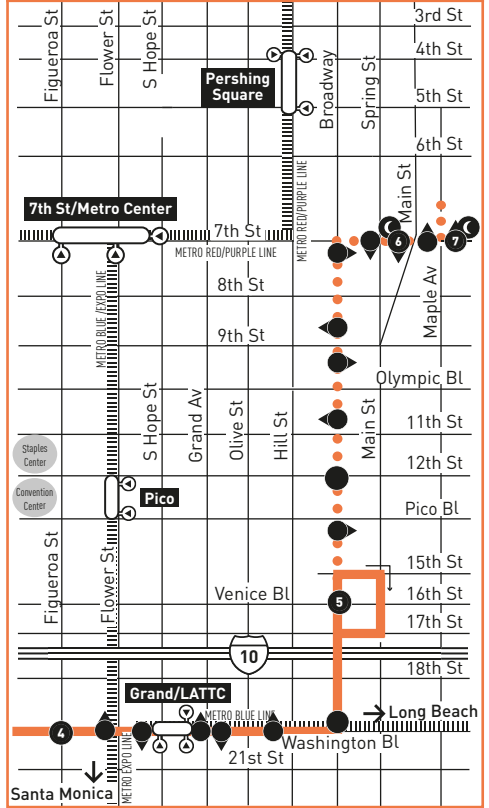

MAP NOTES

1 Washington/Fairfax Transit Hub

Metro 35, 37, 38, 105, 217, 705, 780; C1, C4, CE437

Note: Passengers should board departing Lines 37 and 38 at stop on Washington Bl, east of Fairfax Av

INSET MAP 1 - DOWNTOWN LOS ANGELES

INSET 1 - DOWNTOWN LOS ANGELES

- Line 35 Route
- Trips Operate After 7:00PM
- Metro Rail Station
- Metro Rail Station Entrance
- Metro Rail

LEGEND

- Line 35 Route
- Owl Timepoint
- Local Stop Timepoint
- Local Stop Timepoint - Single Direction Only
- Local Stop
- Local Stop - Single Direction Only
- Transit Center
- Metro Rail Station
- Connecting Lines
- Rapid Connecting Lines
- Culver CityBus
- LADOT Commuter Express
- LADOT DASH

Nextrip

Text "metro" and your intersection or stop number to 41411 (example: metro vignes&cesarechavez or metro 1563). You can also visit metro.net or call 511 and say "Nextrip"

Nextrip

Envíe un mensaje de texto con "Metro" y la intersección de la calle o el número de su parada a 41411. Nextrip le enviará un mensaje de texto con la próxima llegada de cada autobús en esa parada. También puede visitar metro.net o llamar al 511 y decir "Nextrip"

Special Notes

- ☐ Trip continues as Line 38 westbound via Jefferson Bl.
- ☐ Trip originates as Line 38 eastbound via Jefferson Bl.

Avisos especiales

- ☐ Viaje continua como Línea 38 hacia el oeste a través de Jefferson Bl.
- ☐ Viaje comienza como Línea 38 hacia el este a través de Jefferson Bl.