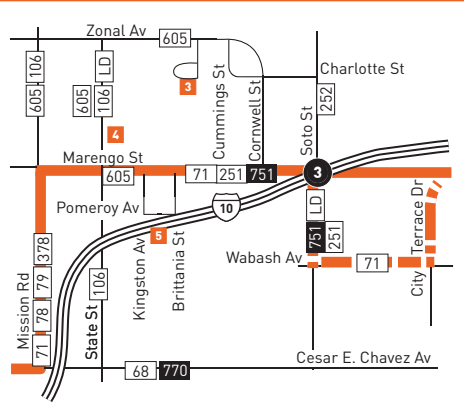

INSET 1 - DOWNTOWN LOS ANGELES ▲ N

INSET 2 - LA COUNTY + USC MED CTR ▲ N

LEGEND

- Line 70 Route
- - - Line 70A Only
- Metro Rail
- Local Stop Timepoint
- Local Stop Timepoint - Single Direction Only
- Local Stop
- Local Stop - Single Direction Only
- Owl Stop
- Transit Center
- Map Notes
- Connecting Line
- Rapid Connecting Line
- Amtrak
- Metrolink
- FlyAway
- LD LADOT DASH
- EL East Los Angeles Shuttle (El Sol)
- F Foothill Transit
- M Montebello Bus Lines
- MP Monterey Park Spirit Bus
- N Norwalk Transit
- ROSE Rosemead Explorer

INSET 1 - DOWNTOWN LOS ANGELES

- Metro Rail Station
- Metro Rail Station Entrance

MAP NOTES

- 1 El Monte Station**
Upper Level: J Line (Silver) (910/950); F486, F488, F492, Silver Streak; Greyhound; Hollywood Bowl Shuttle
Lower Level: Metro 70, 76, 176, 267, 268, 487, 577, 770; F178, F190, F194, F269, F270, F282; N7
- 2 Cal State LA**
- 3 LA County + USC Outpatient Clinic**
- 4 LA County + USC Med Ctr**
- 5 LA County + USC Med Center Station**
Freeway Level: Metro 487, 489, J Line (Silver) (910/950); F493, F495, F497, F498, F499, F699, Silver Streak
Upper Street Level: Metro 70, 71, 106, 251, 605, 751; LD Boyle Heights/ East LA; LD Lincoln Heights/ Chinatown

Nextrip

Text "metro" and your intersection or stop number to 41411 (example: metro vignes&cesarechavez or metro 1563). You can also visit m.metro.net or call 511 and say "Nextrip".

Nextrip

Envíe un mensaje de texto con "Metro" y la intersección de la calle o el número de su parada al 41411. Nextrip le enviará un mensaje de texto con la próxima llegada de cada autobús en esa parada. También puede visitar m.metro.net o llamar al 511 y decir "Nextrip".