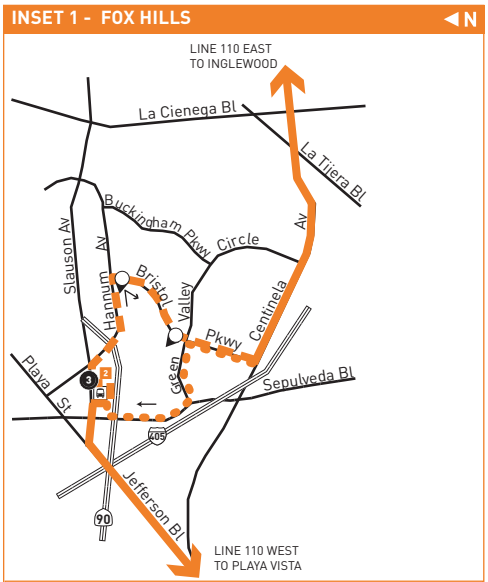

LEGEND

- Line 110 Route
- Short Line Turnaround
- Timepoint
- Metro Rail
- Metro Rail Station
- Metro Rail Station and Timepoint
- Transit Center
- Bell Shuttle
- Santa Monica's Big Blue Bus
- Bell Gardens Transit
- Culver CityBus Lines
- LADOT Commuter Express
- LADOT DASH
- County of LA - The Link
- Montebello Bus Lines
- Rapid

MAP NOTES

- 1 Florence Blue Line Station**
 Metro 102, 110, 111, 611;
 LD Chesterfield Square
 LN Florence - Firestone
- 2 Culver City Transit Center/ Westfield Mall**
 Metro 108, 110, 217, 358; C2, C3, C4, C6; R6 (on Sepulveda)

Avisos especiales

- A** Se origina en la Florence y Miramonte un minuto despues de la hora mostrada.
- B** Termina en Maie Av y Florence Av un minuto despues de la hora mostrada.
- C** Termina en Centinela y Market 17 minutos después de la hora indicada.

Servicio opera a Playa Vista lunes a sabado solamente. No servicio oeste de Mesmer y Major los domingos y días feriados