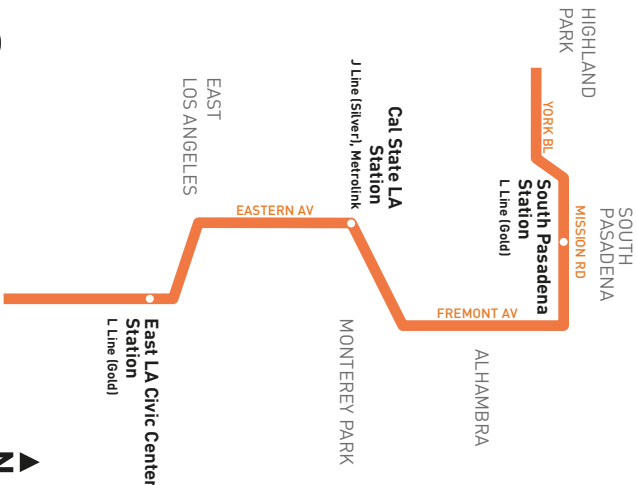

Saturday, Sunday and Holiday Schedules

No service on Saturday, Sunday, New Year's Day, Memorial Day, Independence Day, Labor Day, Thanksgiving Day and Christmas Day.

Horarios de sábado, domingo y días feriados

No hay servicio en sábado, domingo, New Year's Day, Memorial Day, Independence Day, Labor Day, Thanksgiving Day y Christmas Day.

Nextrip

Text "metro" and your intersection or stop number to 41411 (example: metro vignes&cesarchavez or metro 1563). You can also visit m.metro.net or call 511 and say "Nextrip".

Nextrip

Envíe un mensaje de texto con "Metro" y la intersección de la calle o el número de su parada al 41411. Nextrip le enviará un mensaje de texto con la próxima llegada de cada autobús en esa parada. También puede visitar m.metro.net or llamar al 511 y decir "Nextrip".

Metro

metro.net
323 GO METRO
Wheelchair Hotline
800.621.7828
Travel Info
511
California Relay Service
711

Effective Dec 13 2020
Metro Local
Northbound to Highland Park
Southbound to Paramount
via Eastern Av, Fremont Av & York Bl

258