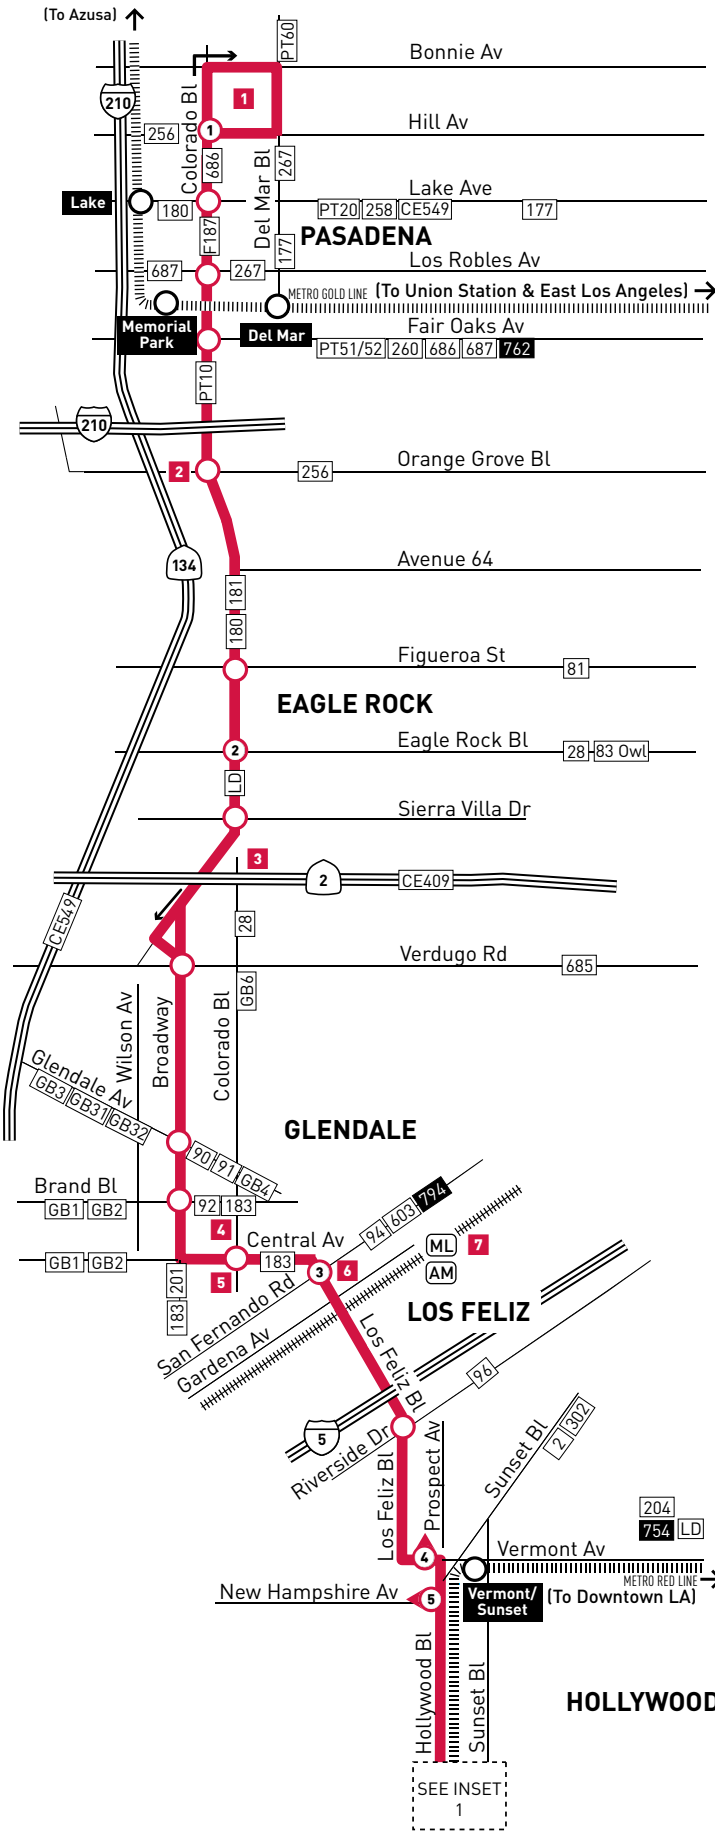

ROUTE MAP

LEGEND

- Line 780 Route
- Metro Rail
- Rapid Stop Timepoint
- Rapid Stop Timepoint Single Direction Only
- Rapid Stop
- Rapid Stop Single Direction Only
- Metro Rail/Busway Station
- Transit Center
- Map Notes
- Connecting Line
- Rapid Connecting Line
- Amtrak
- Metrolink
- LAX FlyAway
- AV Antelope Valley Transit Authority
- C Culver CityBus
- F Foothill Transit
- GB Glendale Beeline
- CE LADOT Commuter Express
- LD LADOT DASH
- PT Pasadena Transit
- BBB Santa Monica Big Blue Bus
- WH West Hollywood City Line

MAP NOTES

- 1 Pasadena City College**
- 2 Norton Simon Museum**
- 3 Eagle Rock Plaza**
- 4 The Americana at Brand**
- 5 Glendale Galleria**
- 6 Glendale Transportation Center**
Metro 183;
GB1, GB2, GB11, GB12,
- 7 Glendale Station**
Metrolink Ventura County Line,
Antelope Valley Line; Amtrak;
- 8 Hollywood & Highland Center**
- 9 The Grove**
- 10 Farmer's Market**
- 11 La Brea Tar Pits**
- 12 LA County Museum of Art**
- 13 Petersen Automotive Museum**
- 14 Washington/Fairfax Transit Hub**
Metro 35, 37, 38, 105, 217, 705,
780; C1, C4; CE437

No hay servicio en sábado, domingo, New Year's Day, Memorial Day, Independence Day, Labor Day, Thanksgiving Day y Christmas Day.

Nextrip

Nextrip

Text "metro" and your intersection or stop number to 41411 (example: metro vignes&cesarechavez or metro 1563). You can also visit m.metro.net or call 511 and say "Nextrip".

Envíe un mensaje de texto con "Metro" y la intersección de la calle o el número de su parada al 41411. Nextrip le enviará un mensaje de texto con la próxima llegada de cada autobús en esa parada. También puede visitar m.metro.net o llamar al 511 y decir "Nextrip".