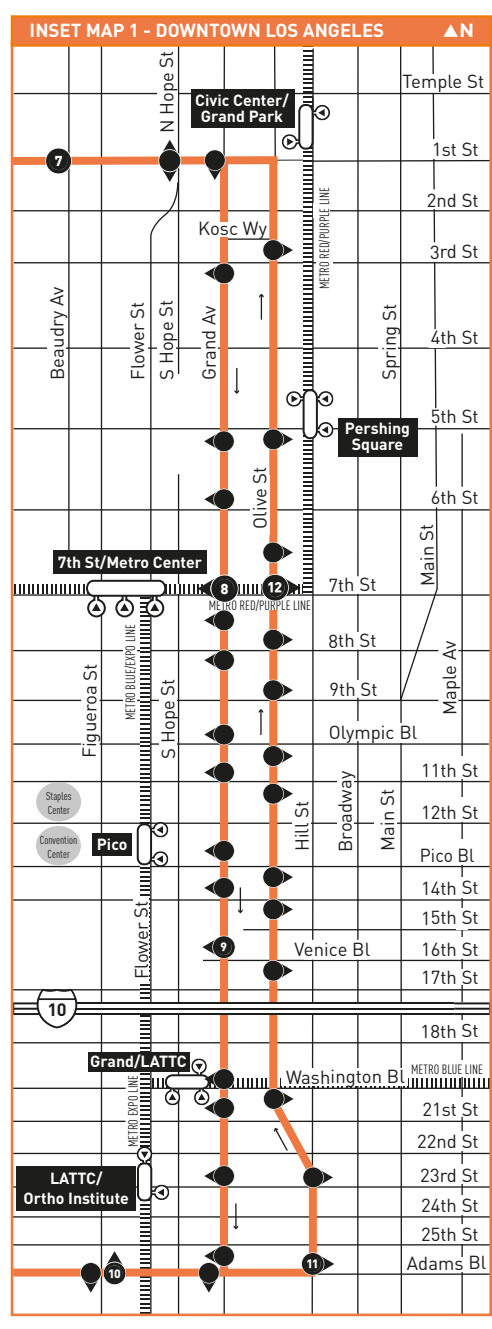

- MAP NOTES**
- 1 Larchmont Village
  - 2 Pan Pacific Park
  - 3 The Grove
  - 4 CBS Television City
  - 5 Farmer's Market
  - 6 Beverly Center
  - 7 Cedars-Sinai Medical Center
  - 8 Regent Beverly Wilshire Hotel

**INSET 1 - DOWNTOWN LOS ANGELES**

- Line 14 Route
- Metro Rail Station
- Metro Rail Station Entrance
- Metro Rail

**LEGEND**

- Line 14 Route
- Shortline Turnaround
- Line 14 Owl Turnaround Loop
- Local Stop
- Local Stop - Single Direction Only
- Local Stop Timepoint
- Local Stop Timepoint - Single Direction Only
- Metro Rail / Busway Station & Timepoint
- Metro Rail
- Metro Rail Station
- BBB Santa Monica's Big Blue Bus
- LD LADOT DASH

Nextrip

Nextrip

Text "metro" and your intersection or stop number to 41411 (example: metro vignes&cesarechavez or metro 1563). You can also visit m.metro.net or call 511 and say "Nextrip"

Envíe un mensaje de texto con "Metro" y la intersección de la calle o el número de su parada al 41411. Nextrip le enviará un mensaje de texto con la próxima llegada de cada autobús en esa parada. También puede visitar m.metro.net o llamar al 511 y decir "Nextrip"

- B** Los viajes que salen de la 1st & Beaudry cambian a la Línea 37.
- C** Los viajes que salen de Hill & Adams se originan de la Línea 37.
- D** El Viaje comienza en Santa Monica y Canon 5-8 minutos antes de la hora mostrada.
- E** El viaje espera en la Grand y 7th para las conexiones de transferencia.
- F** El Viaje termina en Santa Monica y Canon 13 minutos despues de la hora mostrada.
- G** El Viaje comienza en San Vicente & Gracie Allen 2-4 minutos antes de la hora mostrada.
- H** El viaje espera en la Olive y 7th para las conexiones de transferencia.
- I** El Viaje termina en Beverly y La Cienega a la hora mostrada.