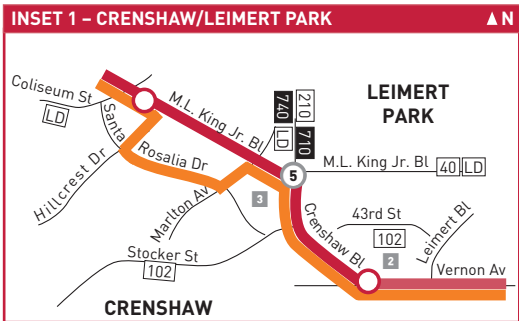

LEGEND

- Line 705 Route
- Line 705 Northbound Route Only
- Line 105 Route
- # Rapid Stop Timepoint
- # Rapid Stop - Single Direction Only
- Rapid Stop
- # Rapid and Local Stop Timepoint
- Rapid and Local Stop
- ||||| Metro Rail
- # Metro Rail Station & Timepoint
- Metro Rail Station
- Transit Center
- # Map Notes
- ### Connecting Line
- ### Rapid Connecting Line
- C Culver CityBus
- CE LADOT Commuter Express
- LD LADOT DASH
- LN County of LA - The Link
- BBB Santa Monica's Big Blue Bus

MAP NOTES

- 1 Vernon Station**
A Line (Blue); Metro 105, 611, 705, DASH Pueblo Del Rio, DASH Southeast
- 2 Leimert Park**
Metro 40, 102, 105, 210, 705, 710, 740
- 3 Baldwin Hills Crenshaw Plaza**
Metro 40, 102, 105, 210, 705, 710, 740; DASH Leimert /Slauson
- 4 Washington/Fairfax Transit Hub**
Metro 35, 37, 38, 105, 217, 705, 780; C1, C4; CE 437
- 5 Kaiser Hospital**
Metro 33, 105, 705, 733
- 6 Plaza La Cienega**
- 7 La Cienega Park**
Metro 28, 105, 705, 728
- 8 Cedars-Sinai Medical Center**
Metro 16, 17, 105, 218, 316, 705; DASH Fairfax
- 9 Beverly Center**
Metro 14, 16, 17, 105, 218, 30, 330, 316, 705; DASH Fairfax

Nextrip

Text "metro" and your intersection or stop number to 41411 (example: metro vignes&cesarechavez or metro 1563). You can also visit m.metro.net or call 511 and say "Nextrip".

Nextrip

Envíe un mensaje de texto con "Metro" y la intersección de la calle o el número de su parada al 41411. Nextrip le enviará un mensaje de texto con la próxima llegada de cada autobús en esa parada. También puede visitar m.metro.net o llamar al 511 y decir "Nextrip".

Special Notes

- A** Trip originates at Venice & Cadillac (Kaiser Hospital) 2-3 minutes before time shown.
- B** Waits at Vernon & Vermont for transfer connection.

Avisos especiales

- A** El viaje se origina en Venice y Cadillac (Hospital Kaiser) 2-3 minutos antes de la hora mostrada.
- B** Espera en Vernon y Vermonte por la conexión de transferencia.