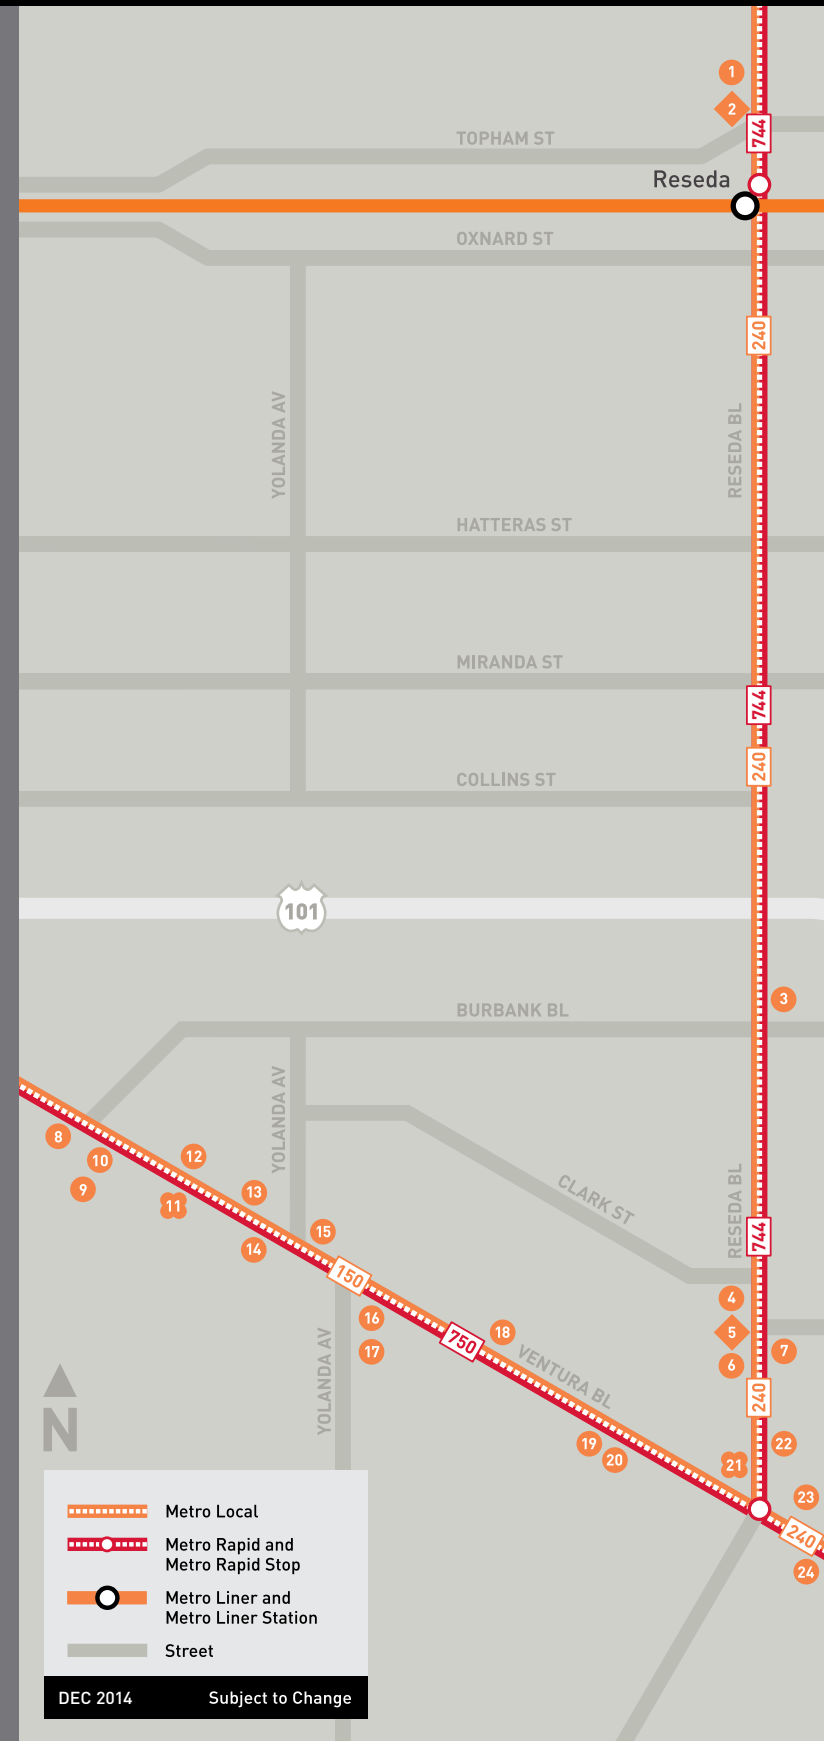

Destinations

DINING

- 7 **Bea's Bakery**
  18450 Clark St
- 17 **Bleecker Street**
  5442 Yolanda Av
- 8 **California Pizza Kitchen**
  18800 Ventura Bl
- 18 **The Carving Board**
  18607 Ventura Bl
- 19 **Chablis Food + Wine**
  18588 Ventura Bl
- 24 **Crazy Tokyo Sushi**
  18406 Ventura Bl
- 4 **El Patron Mexican Restaurant & Cantina**
  5545 Reseda Bl
- 19 **Fabrocini's Italian Restaurant**
  18608 Ventura Bl
- 3 **Frankie's Italian Kitchen**
  5538 Reseda Bl
- 1 **Garden Wok**
  6117 Reseda Bl
- 6 **Groovy Spoon**
  5501 Reseda Bl
- 12 **Hummus Bar & Grill**
  18743 Ventura Bl
- 16 **Il Tramezzino**
  18636 Ventura Bl
- 15 **Kravings**
  18663 Ventura Bl
- 13 **Kushiyu**
  18713 Ventura Bl
- 9 **Le Sanglier French Restaurant**
  5522 Crebs St
- 20 **Panda Express**
  18507 Ventura Bl

- 23 **Round Table Pizza**
  18365 Ventura Bl
- 4 **Sharky's Wood Fired Mexican Grill**
  5511 Reseda Bl
- 14 **Starbucks**
  18700 Ventura Bl
- 22 **Super Wok Chinese Restaurant**
  5418 Reseda Bl
- 10 **Sushi Yotsuya**
  18760 Ventura Bl
- 20 **Takzin Thai Restaurant**
  18594 Ventura Bl
- 19 **Tarzana Armenian Deli**
  18598 Ventura Bl

ENTERTAINMENT

- 5 **The Little Rock Restaurant**
  5507 Reseda Bl
- 2 **Paladino's**
  6101 Reseda Bl

SHOPPING

- 21 **Adventure 16 Outdoor and Travel Outfitters**
  5425 Reseda Bl
- 11 **Whole Foods**
  18700 Ventura Bl

Ventura Bl Inset

CSUN