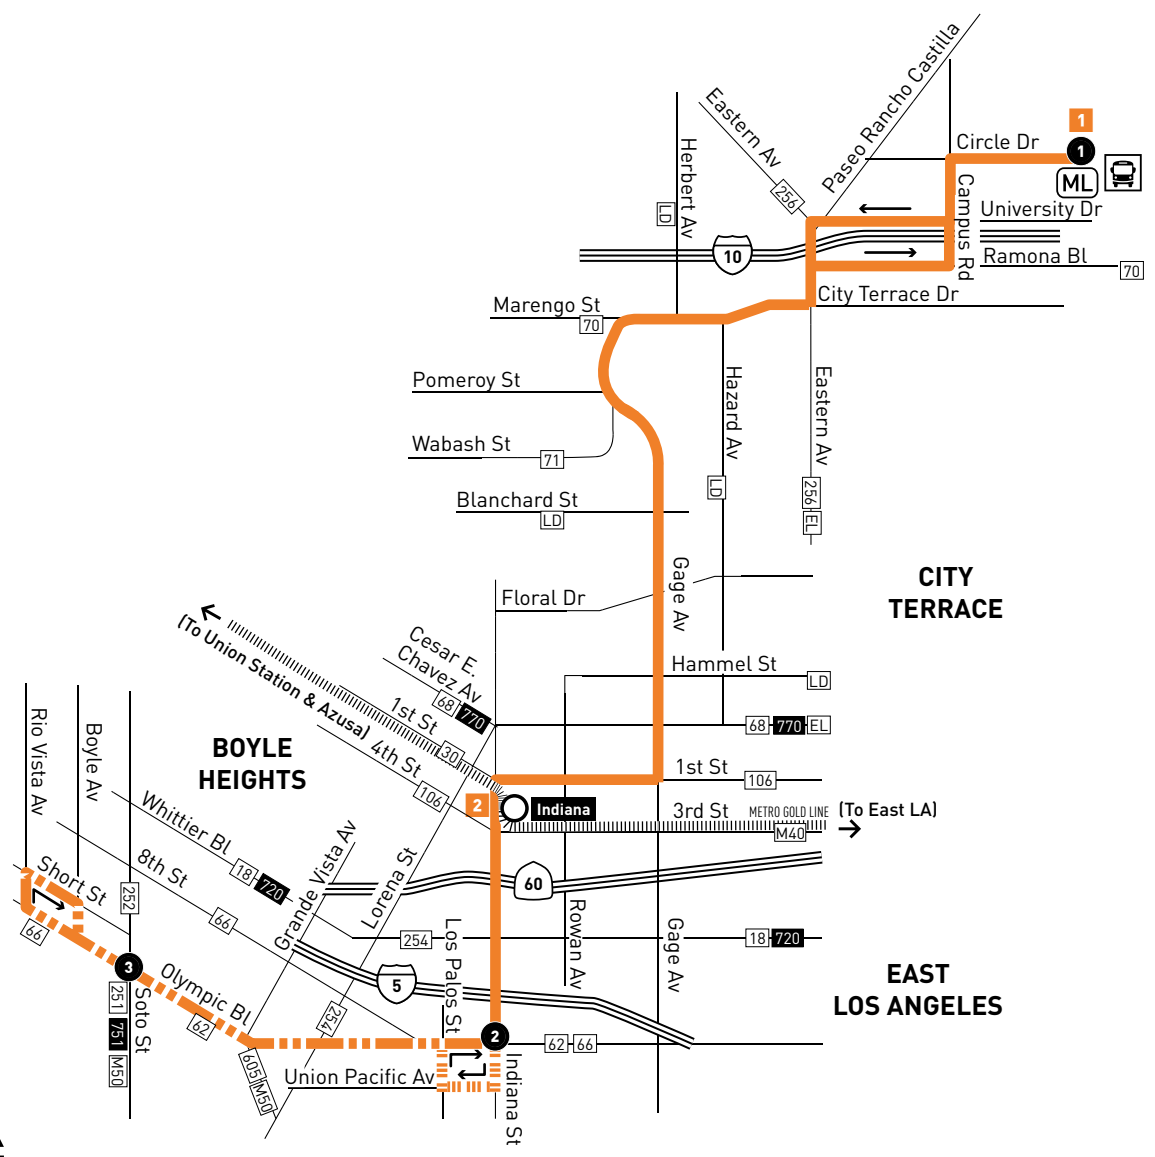

ROUTE MAP

LEGEND	
	Line 665 Route
	Line 665 Shortline Turnaround Route
	Line 665 Route Monday thru Friday Peak Hours Only
	Metro Rail
	Local Stop Timepoint
	Metro Rail / Busway Station
	Transit Center
	Map Notes
	Connecting Line
	Rapid Connecting Line
	Metrolink
ACT	Alhambra Community Transit
CCS	Children's Court Shuttle
ES	El Sol Shuttle
F	Foothill Transit
LD	LADOT DASH
M	Montebello Bus Lines
MP	Monterey Park Spirit Bus

MAP NOTES	
1	Cal State LA/Cal State LA Station Upper Street Level: Metro 71, 256, 258, 665; ES City Terrace/ELAC; CCS; ACT Blue Line; MP 5; Freeway Level: Metro 487, 489, Silver Line (910/950); F493, F495, F496, F497, F498, F499, F699, Silver Streak Lower Level: Metrolink San Bernardino Line
2	Indiana Station Metro Lines 30, 106, 254, 665; DASH Boyle Heights/East LA; ES Union Pacific/Salazar Park

Nextrip

Text "metro" and your intersection or stop number to 41411 (example: metro vignes&cesarechavez or metro 1563). You can also visit m.metro.net or call 511 and say "Nextrip".

Nextrip

Envíe un mensaje de texto con "Metro" y la intersección de la calle o el número de su parada al 41411. Nextrip le enviará un mensaje de texto con la próxima llegada de cada autobús en esa parada. También puede visitar m.metro.net o llamar al 511 y decir "Nextrip".

Special Notes

☒ Trip originates at Indiana Station at 6:49am.

Avisos especiales

☒ Se origina en Indiana Station a las 6:49am.