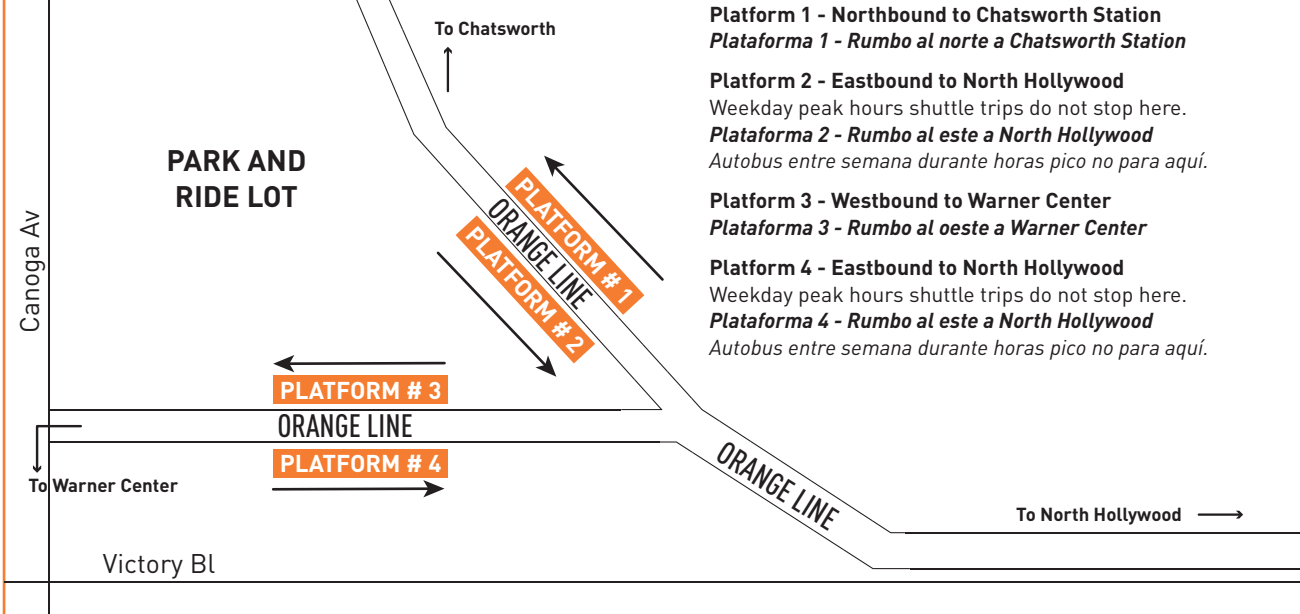

INSET MAP - CANOGA STATION

LEGEND

	Metro Orange Line		Amtrak Station
	Metro Red Line (To Union Station)		Metrolink Station
	Metro Rapid Lines		Transit Center
	Chatsworth-Warner Ctr Shuttle		Antelope Valley Transit Authority
	Metrolink/Amtrak		Burbank Bus
	Metro Rapid Stops		LADOT Commuter Express
	Metro Orange Line Station		LADOT Dash
	Westbound only Timepoint		Santa Clarita Transit
	Eastbound only Timepoint		Simi Valley Transit
	Timetable Timepoint		Ventura Intercity Service Transit Authority
	Parking