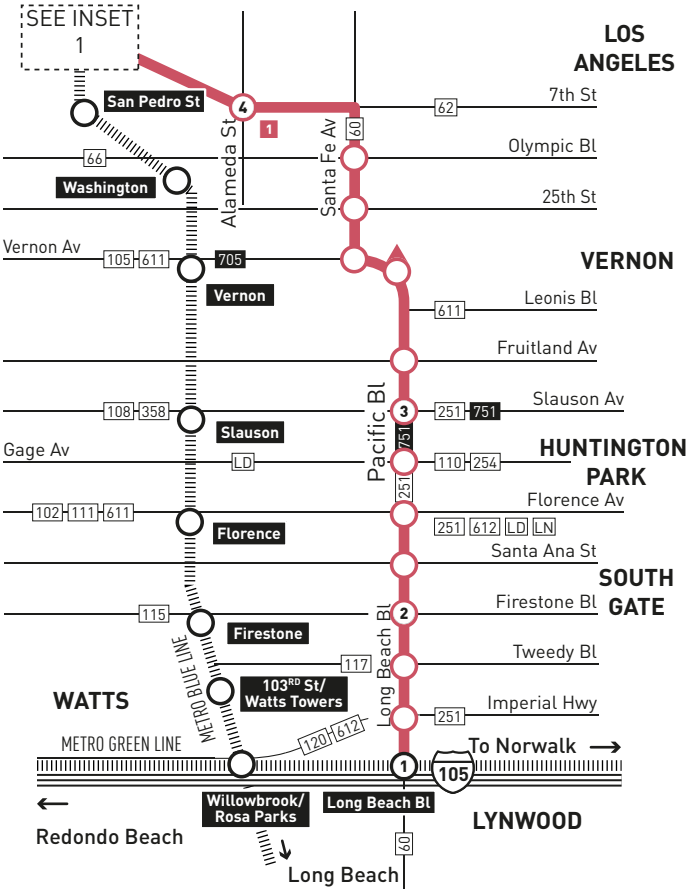

INSET 1 - DOWNTOWN LOS ANGELES

LEGEND

- Line 760 Route
- Rapid Stop
- ◐ Rapid Stop - Single Direction Only
- ⊕ Rapid Stop Timepoint
- # Metro Busway/Rail Station & Timepoint
- Metro Rail
- Metro Rail Station
- LD LADOT DASH
- LN The Link

INSET 1 - DOWNTOWN LOS ANGELES

- ⊕ Rapid Stop Timepoint
- Rapid Stop
- ◐ Rapid Stop - Single Direction Only
- Metro Rail Station
- Metro Rail Station Entrance

MAP NOTE

- 1 Greyhound Bus Station

Monday through Friday

Nextrip

Text "metro" and your intersection or stop number to 41411 (example: metro vignes&cesarchavez or metro 1563). You can also visit m.metro.net or call 511 and say "Nextrip".

Nextrip

Envíe un mensaje de texto con "Metro" y la intersección de la calle o el número de su parada al 41411. Nextrip le enviará un mensaje de texto con la próxima llegada de cada autobús en esa parada. También puede visitar m.metro.net or llamar al 511 y decir "Nextrip".

Southbound Al Sur (Approximate Times / *Tiempos Aproximados*)

DOWNTOWN LOS ANGELES	HUNTINGTON PARK	SOUTH GATE	LYNWOOD
⑥	③	②	①
Grand & 3rd	Pacific & Slauson	Long Beach & Firestone	Long Beach Bl Green Line Station
4:58A	5:20A	5:28A	5:38A
5:28	5:50	5:58	6:08
5:57	6:21	6:30	6:41
6:26	6:51	7:00	7:11
6:54	7:21	7:31	7:42
7:24	7:51	8:01	8:12
7:54	8:20	8:31	8:42
8:24	8:50	9:01	9:13
8:53	9:21	9:33	9:45
9:24	9:52	10:04	10:16
9:54	10:22	10:35	10:47
10:24	10:52	11:05	11:17
10:53	11:22	11:36	11:49
11:23	11:52	12:06P	12:20P
11:53	12:22P	12:37	12:51
12:22P	12:52	1:07	1:21
12:52	1:22	1:37	1:51
1:22	1:52	2:07	2:22
1:52	2:22	2:37	2:52
2:22	2:52	3:07	3:22
2:48	3:18	3:33	3:48
3:13	3:43	3:58	4:13
3:39	4:08	4:23	4:38
4:03	4:32	4:47	5:02
4:25	4:54	5:08	5:22
4:47	5:15	5:29	5:43
5:11	5:39	5:53	6:07
5:36	6:04	6:17	6:30
6:07	6:34	6:47	6:59
6:45	7:10	7:23	7:34
7:22	7:46	7:58	8:09
8:00	8:23	8:34	8:45