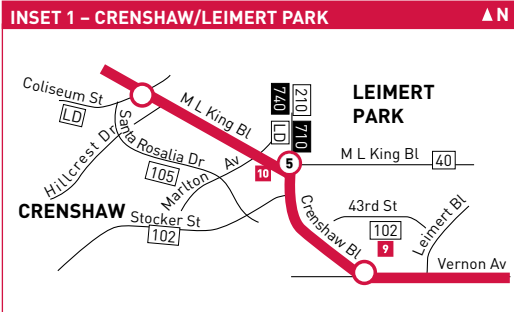

### LEGEND

- Line 705 Route
- - - Line 705 Northbound Route Only
- ||||| Metro Rail
- # Rapid Stop Timepoint
- # Rapid Stop Timepoint Single Direction Only
- Rapid Stop
- Rapid Stop Single Direction Only
- Metro Rail/Busway Station
- Transit Center
- # Map Notes
- ### Connecting Line
- ### Rapid Connecting Line
- C Culver CityBus
- F Foothill Transit
- CE LADOT Commuter Express
- LD LADOT DASH
- LN County of LA - The Link
- BBB Santa Monica's Big Blue Bus

### MAP NOTES

- 1 Vernon Station**  
Metro 105, 611, 705; DASH  
Pueblo Del Rio, DASH Southeast
- 2 Kenneth Hahn State Recreation Area**
- 3 Washington/Fairfax Transit Hub**  
Metro 35, 37, 38, 105, 217, 705, 780; C1, C4; CE 437
- 4 Kaiser Hospital**
- 5 Plaza La Cienega**
- 6 La Cienega Park**
- 7 Cedars-Sinai Medical Center**
- 8 Beverly Center**
- 9 Leimert Park**
- 10 Baldwin Hills Crenshaw Plaza**

### Nextrip

Text "metro" and your intersection or stop number to 41411 (example: metro vignes&cesarechavez or metro 1563). You can also visit [m.metro.net](http://m.metro.net) or call 511 and say "Nextrip".

### Nextrip

Envíe un mensaje de texto con "Metro" y la intersección de la calle o el número de su parada al 41411. Nextrip le enviará un mensaje de texto con la próxima llegada de cada autobús en esa parada. También puede visitar [m.metro.net](http://m.metro.net) o llamar al 511 y decir "Nextrip".