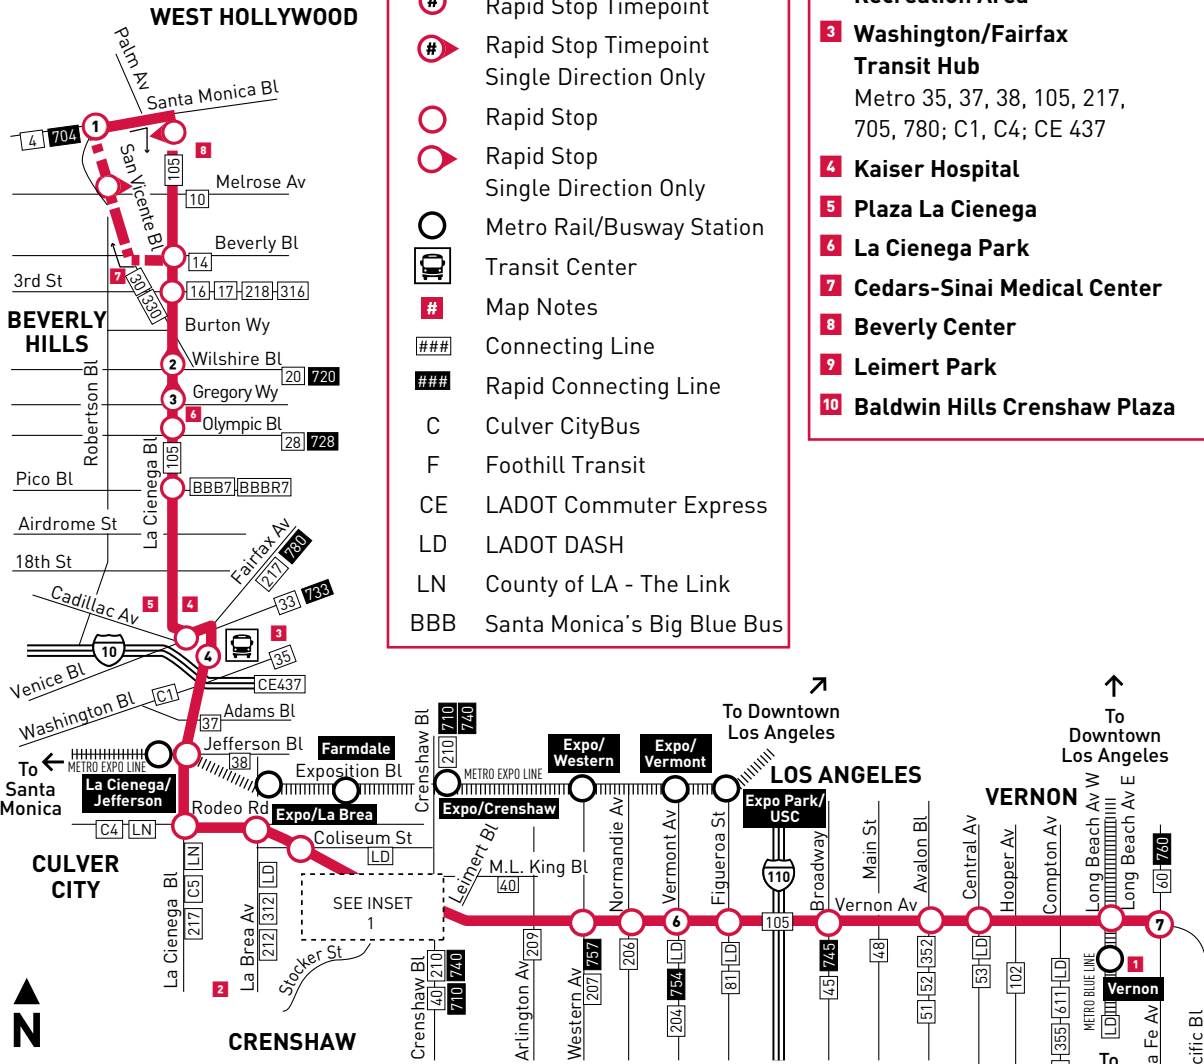

### LEGEND

- Line 705 Route
- - - Line 705 Northbound Route Only
- ||||| Metro Rail
- # Rapid Stop Timepoint
- # Rapid Stop Timepoint Single Direction Only
- Rapid Stop
- Rapid Stop Single Direction Only
- Metro Rail/Busway Station
- Transit Center
- # Map Notes
- ### Connecting Line
- ### Rapid Connecting Line
- C Culver CityBus
- F Foothill Transit
- CE LADOT Commuter Express
- LD LADOT DASH
- LN County of LA - The Link
- BBB Santa Monica's Big Blue Bus

### MAP NOTES

- 1 Vernon Station**  
Metro 105, 611, 705; DASH  
Pueblo Del Rio, DASH Southeast
- 2 Kenneth Hahn State Recreation Area**
- 3 Washington/Fairfax Transit Hub**  
Metro 35, 37, 38, 105, 217, 705, 780; C1, C4; CE 437
- 4 Kaiser Hospital**
- 5 Plaza La Cienega**
- 6 La Cienega Park**
- 7 Cedars-Sinai Medical Center**
- 8 Beverly Center**
- 9 Leimert Park**
- 10 Baldwin Hills Crenshaw Plaza**

### Nextrip

Text "metro" and your intersection or stop number to 41411 (example: metro vignes&cesarechavez or metro 1563). You can also visit [m.metro.net](http://m.metro.net) or call 511 and say "Nextrip".

### Nextrip

Envíe un mensaje de texto con "Metro" y la intersección de la calle o el número de su parada al 41411. Nextrip le enviará un mensaje de texto con la próxima llegada de cada autobús en esa parada. También puede visitar [m.metro.net](http://m.metro.net) o llamar al 511 y decir "Nextrip".