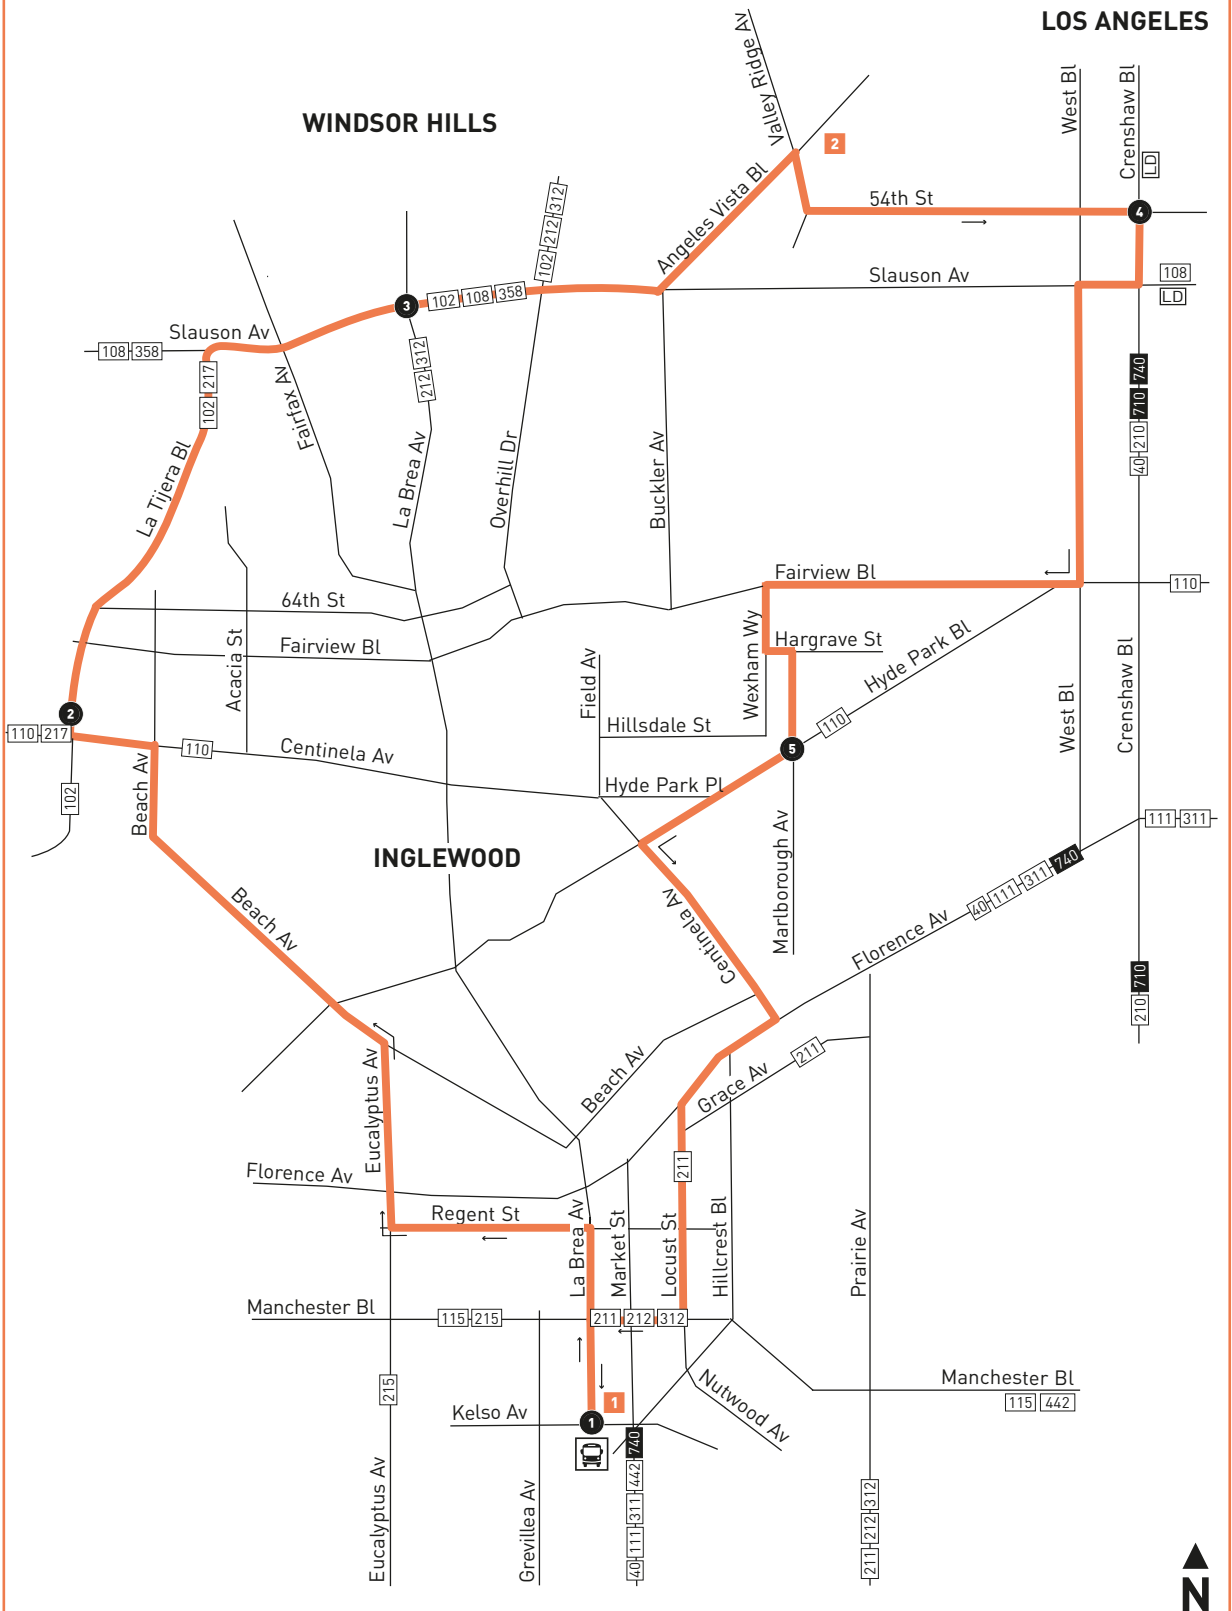

ROUTE MAP

MAP NOTES

- 1 Inglewood Transit Center**  
Metro 40, 111, 115, 311, 442, 740
- 2 Junior Blind of America**  
Metro 607

LEGEND

-  Line 607 Route
-  Local Stop Timepoint
-  Transit Center
-  LADOT DASH

## Clockwise *Dextrorso* (Approximate Times/Tiempos Aproximados)

INGLEWOOD		WINDSOR HILLS	LOS ANGELES	INGLEWOOD		
1		2	3	4	5	1
Inglewood Transit Center	La Tijera & Centinela	Stauson & La Brea	Crenshaw & 54th	Hyde Park & Marlborough	Inglewood Transit Center	
5:44A	5:56A	6:02A	6:09A	6:19A	6:28A	
6:39	6:52	6:58	7:05	7:15	7:24	
7:31	7:46	7:53	8:00	8:11	8:20	
8:29	8:43	8:49	8:56	9:07	9:16	
9:26A	9:39A	9:46A	9:53A	10:04A	10:13A	
Then No Service Until						
2:48P	3:00P	3:07P	3:16P	3:28P	3:37P	
3:44	3:57	4:04	4:13	4:25	4:34	
4:41	4:54	5:01	5:10	5:22	5:31	
5:38	5:52	6:00	6:08	6:20	6:29	
6:36	6:49	6:57	7:05	7:16	7:25	

## Nextrip

Text "metro" and your intersection or stop number to 41411 (example: metro vignes&cesarechavez or metro 1563). You can also visit [m.metro.net](http://m.metro.net) or call 511 and say "Nextrip"

## Nextrip

Envíe un mensaje de texto con "Metro" y la intersección de la calle o el número de su parada al 41411. Nextrip le enviará un mensaje de texto con la próxima llegada de cada autobús en esa parada. También puede visitar [m.metro.net](http://m.metro.net) o llamar al 511 y decir "Nextrip"