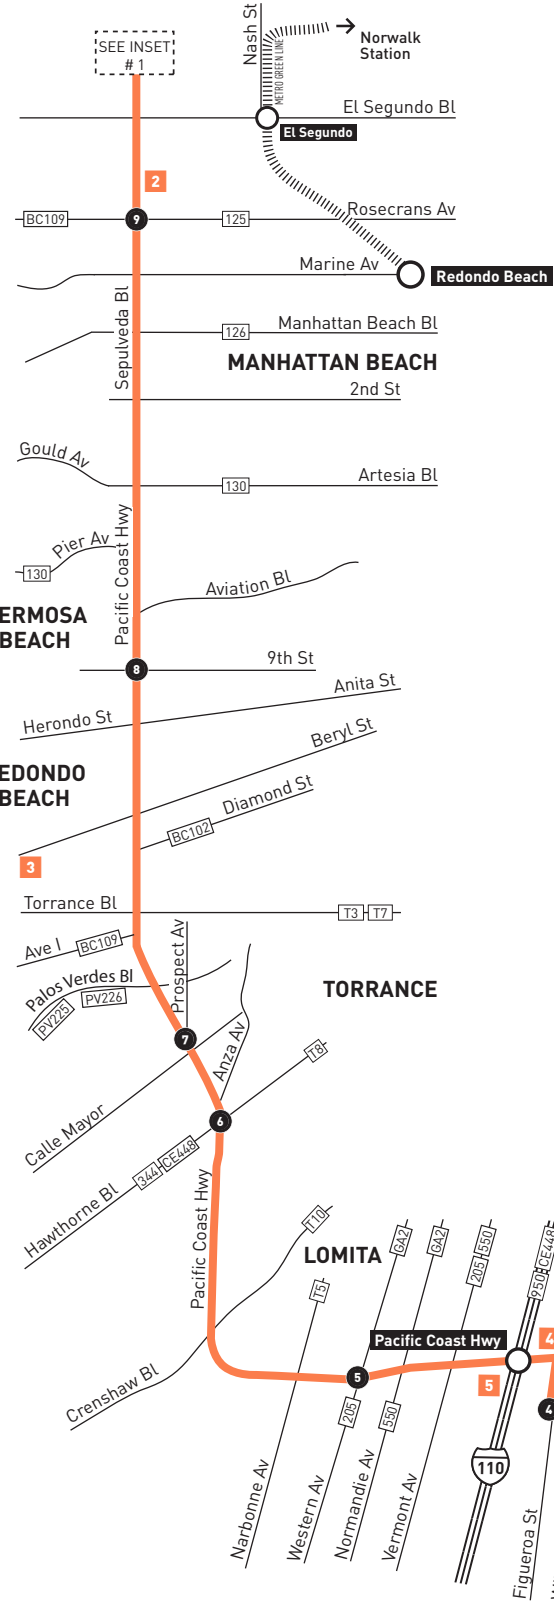

EL SEGUNDO

INSET 1 & 2

- Line 232 Route
- Metro Rail Station
- Metro Rail Station Entrance
- Metro Rail

LEGEND

- Line 232 Route
- Local Stop Timepoint
- Metro Rail Station
- Metro Rail / Busway Station & Timepoint
- Metro Rail
- Transit Center
- BBB Santa Monica's Big Blue Bus
- BC Beach Cities Transit
- C Culver CityBus
- CE LADOT Commuter Express
- GA GTrans (Gardena)
- LB Long Beach Transit
- LD LADOT DASH
- PV Palos Verdes Peninsula Transit Authority
- R Rapid
- T Torrance Transit

MAP NOTES

- 1 LAX City Bus Center**
Metro 40 Owl, 102, 111, 117, 232; C6, R6; T8; BBB3, BBB Rapid 3; BC109
- 2 Plaza El Segundo**
Metro 125, 232 (N/B only); BC109
- 3 King Harbor**
Metro 130, 232; BC102, BC109; CE438; T3, T7
- 4 Pacific Coast Highway Station**
Freeway Level: Metro 950; Street Level: Metro 205, 232; CE448; DASH Wilmington
- 5 LA Harbor College**
Metro 205, 232
- 6 Downtown Long Beach Station**
Metro Blue Line; Metro 60 Owl, 232; T3; T R3; CE142; LB1, 21, 22, 23, 46, 51, 61, 52, 71, 72, 81, 91, 92, 93, 94, 111, 112, 121, 151, 172, 173, 174, 181, 182, 191, 192; LB Passport; LAX FlyAway

Nextrip

Text "metro" and your intersection or stop number to 41411 (example: metro vignes&cesarechavez or metro 1563). You can also visit m.metro.net or call 511 and say "Nextrip"

Nextrip

Envíe un mensaje de texto con "Metro" y la intersección de la calle o el número de su parada al 41411. Nextrip le enviará un mensaje de texto con la próxima llegada de cada autobús en esa parada. También puede visitar m.metro.net o llamar al 511 y decir "Nextrip"

Special Notes

② Originates at Anaheim St Blue Line Station 5-7 minutes before time shown.

Avisos especiales

② Comienza en Anaheim St Blue Line Station 5-7 minutos antes de la hora mostrada.