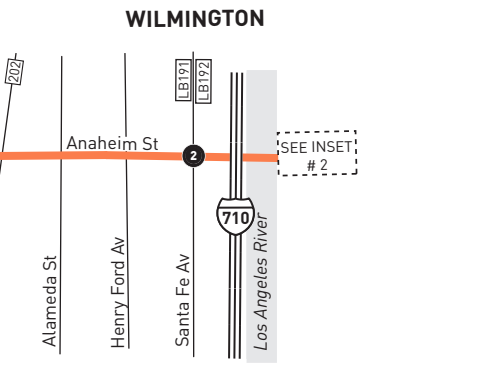

EL SEGUNDO

INSET 1 & 2

- Line 232 Route
- Metro Rail Station
- Metro Rail Station Entrance
- Metro Rail

LEGEND

- Line 232 Route
- Local Stop Timepoint
- Metro Rail Station
- Metro Rail / Busway Station & Timepoint
- Metro Rail
- Transit Center
- BBB Santa Monica's Big Blue Bus
- BC Beach Cities Transit
- C Culver CityBus
- CE LADOT Commuter Express
- GA GTrans (Gardena)
- LB Long Beach Transit
- LD LADOT DASH
- PV Palos Verdes Peninsula Transit Authority
- R Rapid
- T Torrance Transit

MAP NOTES

- 1 LAX City Bus Center**
Metro 40 Owl, 102, 111, 117, 232; C6, R6; T8; BBB3, BBB Rapid 3; BC109
- 2 Plaza El Segundo**
Metro 125, 232 (N/B only); BC109
- 3 King Harbor**
Metro 130, 232; BC102, BC109; CE438; T3, T7
- 4 Pacific Coast Highway Station**
Freeway Level: Metro 950; Street Level: Metro 205, 232; CE448; DASH Wilmington
- 5 LA Harbor College**
Metro 205, 232
- 6 Downtown Long Beach Station**
Metro Blue Line; Metro 60 Owl, 232; T3; T R3; CE142; LB1, 21, 22, 23, 46, 51, 61, 52, 71, 72, 81, 91, 92, 93, 94, 111, 112, 121, 151, 172, 173, 174, 181, 182, 191, 192; LB Passport; LAX FlyAway

Nextrip

Text "metro" and your intersection or stop number to 41411 (example: metro vignes&cesarechavez or metro 1563). You can also visit m.metro.net or call 511 and say "Nextrip"

Nextrip

Envíe un mensaje de texto con "Metro" y la intersección de la calle o el número de su parada al 41411. Nextrip le enviará un mensaje de texto con la próxima llegada de cada autobús en esa parada. También puede visitar m.metro.net o llamar al 511 y decir "Nextrip"

Special Notes

② Originates at Anaheim St Blue Line Station 5-7 minutes before time shown.

Avisos especiales

② Comienza en Anaheim St Blue Line Station 5-7 minutos antes de la hora mostrada.