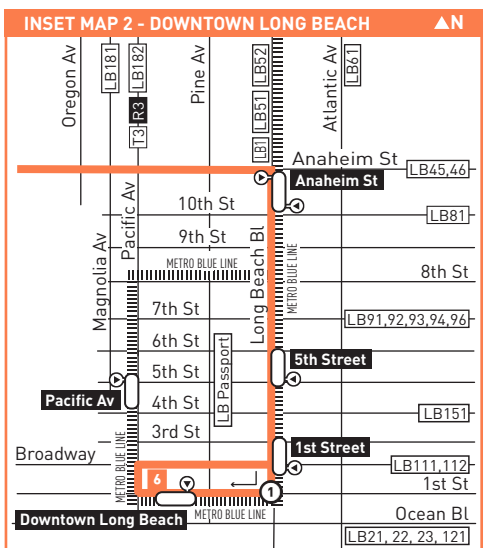

EL SEGUNDO

INSET 1 & 2

- Line 232 Route
- Metro Rail Station
- Metro Rail Station Entrance
- Metro Rail

LEGEND

- Line 232 Route
- Local Stop Timepoint
- Metro Rail Station
- Metro Rail / Busway Station & Timepoint
- Metro Rail
- Transit Center
- BBB Santa Monica's Big Blue Bus
- BC Beach Cities Transit
- C Culver CityBus
- CE LADOT Commuter Express
- GA GTrans (Gardena)
- LB Long Beach Transit
- LD LADOT DASH
- PV Palos Verdes Peninsula Transit Authority
- R Rapid
- T Torrance Transit

MAP NOTES

- 1 LAX City Bus Center**
Metro 40 Owl, 102, 111, 117, 232; C6, R6; T8; BBB3, BBB Rapid 3; BC109
- 2 Plaza El Segundo**
Metro 125, 232 (N/B only); BC109
- 3 King Harbor**
Metro 130, 232; BC102, BC109; CE438; T3, T7
- 4 Pacific Coast Highway Station**
Freeway Level: Metro 950; Street Level: Metro 205, 232; CE448; DASH Wilmington
- 5 LA Harbor College**
Metro 205, 232
- 6 Downtown Long Beach Station**
Metro Blue Line; Metro 60 Owl, 232; T3; T R3; CE142; LB1, 21, 22, 23, 46, 51, 61, 52, 71, 72, 81, 91, 92, 93, 94, 111, 112, 121, 151, 172, 173, 174, 181, 182, 191, 192; LB Passport; LAX FlyAway

Nextrip

Text "metro" and your intersection or stop number to 41411 (example: metro vignes&cesarechavez or metro 1563). You can also visit m.metro.net or call 511 and say "Nextrip"

Nextrip

Envíe un mensaje de texto con "Metro" y la intersección de la calle o el número de su parada al 41411. Nextrip le enviará un mensaje de texto con la próxima llegada de cada autobús en esa parada. También puede visitar m.metro.net o llamar al 511 y decir "Nextrip"