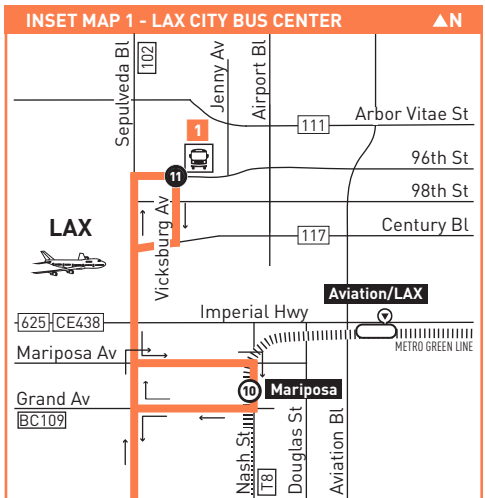

EL SEGUNDO

INSET 1 & 2

- Line 232 Route
- Metro Rail Station
- Metro Rail Station Entrance
- Metro Rail

LEGEND

- Line 232 Route
- Local Stop Timepoint
- Metro Rail Station
- Metro Rail / Busway Station & Timepoint
- Metro Rail
- Transit Center
- BBB Santa Monica's Big Blue Bus
- BC Beach Cities Transit
- C Culver CityBus
- CE LADOT Commuter Express
- GA GTrans (Gardena)
- LB Long Beach Transit
- LD LADOT DASH
- PV Palos Verdes Peninsula Transit Authority
- R Rapid
- T Torrance Transit

MAP NOTES

- 1 LAX City Bus Center**
Metro 40 Owl, 102, 111, 117, 232; C6, R6; T8; BBB3, BBB Rapid 3; BC109
- 2 Plaza El Segundo**
Metro 125, 232 (N/B only); BC109
- 3 King Harbor**
Metro 130, 232; BC102, BC109; CE438; T3, T7
- 4 Pacific Coast Highway Station**
Freeway Level: Metro 950; Street Level: Metro 205, 232; CE448; DASH Wilmington
- 5 LA Harbor College**
Metro 205, 232
- 6 Downtown Long Beach Station**
Metro Blue Line; Metro 60 Owl, 232; T3; T R3; CE142; LB1, 21, 22, 23, 46, 51, 61, 52, 71, 72, 81, 91, 92, 93, 94, 111, 112, 121, 151, 172, 173, 174, 181, 182, 191, 192; LB Passport; LAX FlyAway

Nextrip

Text "metro" and your intersection or stop number to 41411 (example: metro vignes&cesarechavez or metro 1563). You can also visit m.metro.net or call 511 and say "Nextrip"

Nextrip

Envíe un mensaje de texto con "Metro" y la intersección de la calle o el número de su parada al 41411. Nextrip le enviará un mensaje de texto con la próxima llegada de cada autobús en esa parada. También puede visitar m.metro.net o llamar al 511 y decir "Nextrip"

Special Notes

② Originates at Anaheim St Blue Line Station 5-7 minutes before time shown.

Avisos especiales

② Comienza en Anaheim St Blue Line Station 5-7 minutos antes de la hora mostrada.