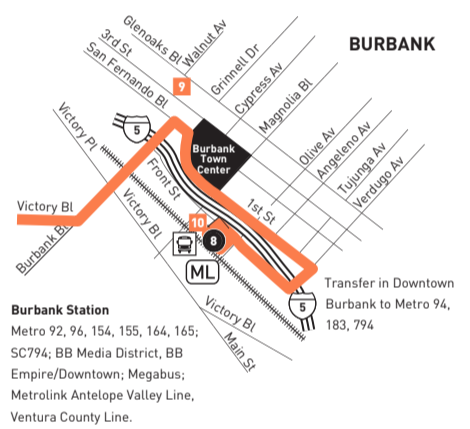

INSET MAP

LEGEND

- Line 164
- Metro Orange Line Route
- # Local Stop Timepoint
- #▶ Local Stop Timepoint - Single Direction Only
- Metro Orange Line Station
- AV Antelope Valley Transit Authority
- BB Burbank Bus
- CE LADOT Commuter Express
- SC Santa Clarita Transit

INSET MAP LEGEND

- # Local Stop Timepoint
- AV Transit Center
- ML Metrolink Station

MAP NOTES

- 1 Fallbrook Center**
- 2 Westfield Topanga**
- 3 Westfield Promenade**
- 4 Warner Center Transit Hub**
Metro 245, 601, 750, VCTC Conejo Connection; Nearby transfers to CE422; LA County Beach Bus
- 5 Pierce College**
- 6 Sepulveda Dam Recreation Area**
- 7 Van Nuys High School**
- 8 Valley Plaza**
- 9 Burbank High School**
- 10 Burbank Downtown Station**
Metro 92, 96, 154, 155, 164, 165; SC794; BB Media District, Airport/Empire; Megabus; Amtrak; Metrolink Antelope Valley Line, Ventura County Lines

Nextrip

Text "metro" and your intersection or stop number to 41411 (example: metro vignes&cesarchavez or metro 1563). You can also visit m.metro.net or call 511 and say "Nextrip".

Nextrip

Envíe un mensaje de texto con "Metro" y la intersección de la calle o el número de su parada al 41411. Nextrip le enviará un mensaje de texto con la próxima llegada de cada autobús en esa parada. También puede visitar m.metro.net or llamar al 511 y decir "Nextrip".

- A** Comienza en Victory y Birmingham High School los días de escuela solamente.
- B** Viaje opera solo en los despídidos escolares tempranos. Llame al Centro de Información de Metro para los días exactos de operación.