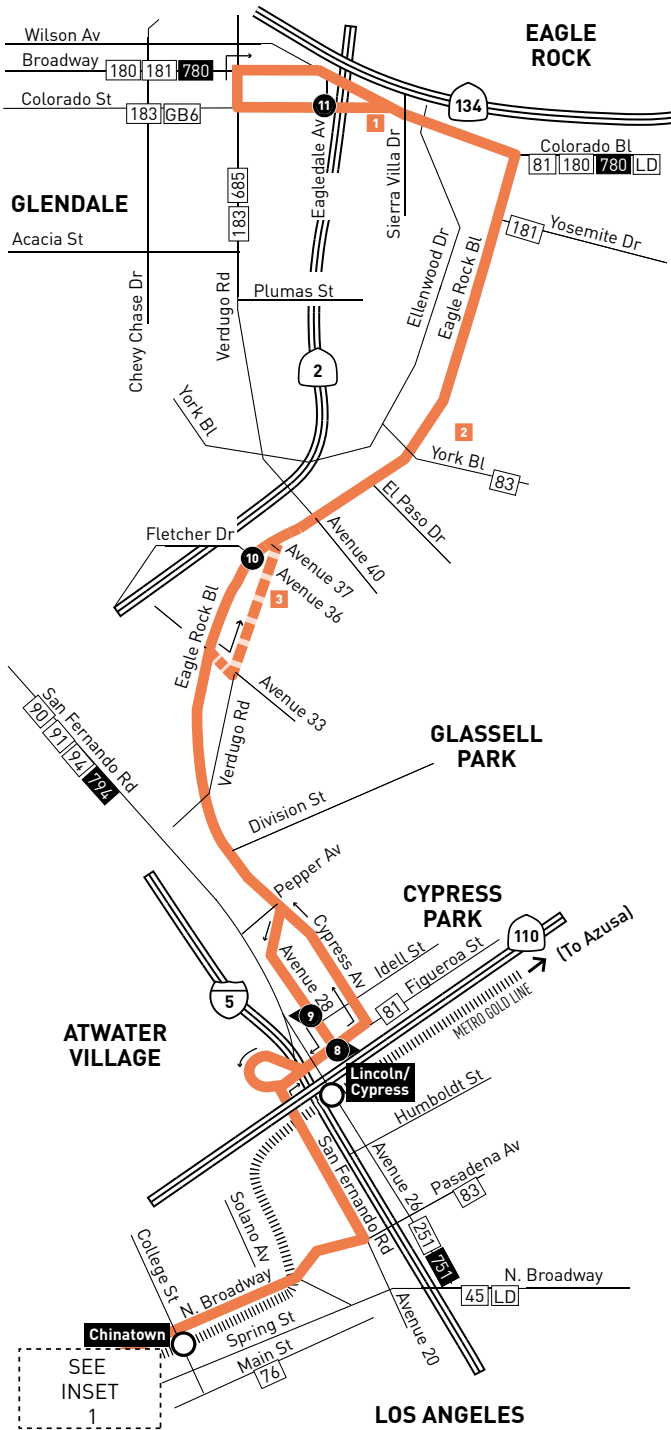

ROUTE MAP

LEGEND

- Line 28 Route
- - - - - Line 28 Westbound Shortline
- - - - - Line 28 Eastbound Shortline
- ||||| Metro Rail
- Local Stop Timepoint
- Local Stop Timepoint - Single Direction Only
- Local Stop
- Local Stop - Single Direction Only
- Metro Rail / Busway Station
- # Map Notes
- ### Connecting Line
- ### Rapid Connecting Line
- AM Amtrak
- ML Metrolink
- FA FlyAway
- AV Antelope Valley Transit Authority
- C Culver CityBus
- GB Glendale Beeline
- CE LADOT Commuter Express
- LD LADOT DASH
- SC Santa Clarita Transit
- BBB Santa Monica Big Blue Bus

INSET 1 - DOWNTOWN LOS ANGELES

- Metro Rail Station
- ⌂ Metro Rail Station Entrance

MAP NOTES

- 1 Eagle Rock Plaza**
- 2 Occidental College**
- 3 Glassell Park Recreation Center**
- 4 Westfield Century City**

Eastbound (Approximate Times)

Westbound (Approximate Times)

Table with columns for City (Santa Monica, Los Angeles, Glassell Park, Eagle Rock) and Stop numbers (1-11). Rows show departure times for various bus routes.

Nextrip

Nextrip

Text "metro" and your intersection or stop number to 41411 (example: metro vignes&cesarechavez or metro 1563). You can also visit m.metro.net or call 511 and say "Nextrip".

Envíe un mensaje de texto con "Metro" y la intersección de la calle o el número de su parada al 41411. Nextrip le enviará un mensaje de texto con la próxima llegada de cada autobús en esa parada. También puede visitar m.metro.net o llamar al 511 y decir "Nextrip".