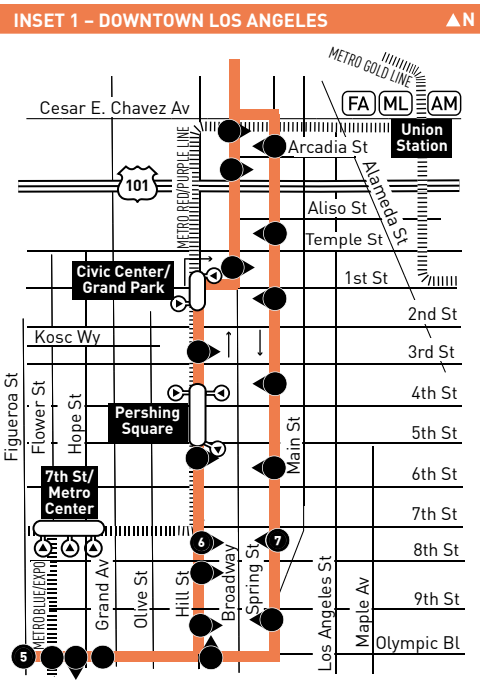

ROUTE MAP

LEGEND

- Line 28 Route
- - - - - Line 28 Westbound Shortline
- - - - - Line 28 Eastbound Shortline
- ||||| Metro Rail
- Local Stop Timepoint
- Local Stop Timepoint - Single Direction Only
- Local Stop
- Local Stop - Single Direction Only
- Metro Rail / Busway Station
- # Map Notes
- ### Connecting Line
- ### Rapid Connecting Line
- AM Amtrak
- ML Metrolink
- FA FlyAway
- AV Antelope Valley Transit Authority
- C Culver CityBus
- GB Glendale Beeline
- CE LADOT Commuter Express
- LD LADOT DASH
- SC Santa Clarita Transit
- BBB Santa Monica Big Blue Bus

INSET 1 - DOWNTOWN LOS ANGELES

- Metro Rail Station
- ⌂ Metro Rail Station Entrance

MAP NOTES

- 1 Eagle Rock Plaza**
- 2 Occidental College**
- 3 Glassell Park Recreation Center**
- 4 Westfield Century City**

Eastbound (Approximate Times)

Westbound (Approximate Times)

Table with columns for City (Santa Monica, Los Angeles, Glassell Park, Eagle Rock) and Stop numbers (1-11). Rows show departure times for various bus routes.

Nextrip

Nextrip

Text "metro" and your intersection or stop number to 41411 (example: metro vignes&cesarechavez or metro 1563). You can also visit m.metro.net or call 511 and say "Nextrip".

Envíe un mensaje de texto con "Metro" y la intersección de la calle o el número de su parada al 41411. Nextrip le enviará un mensaje de texto con la próxima llegada de cada autobús en esa parada. También puede visitar m.metro.net o llamar al 511 y decir "Nextrip".