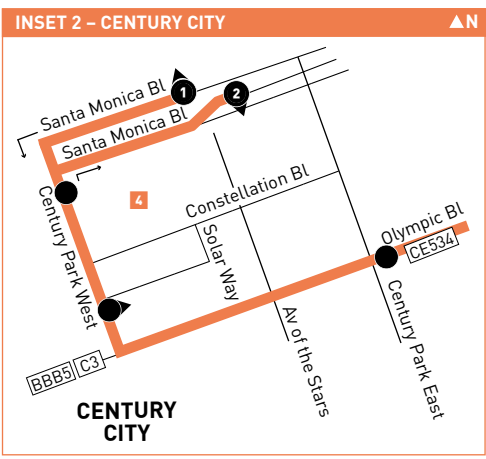

ROUTE MAP

LEGEND

- Line 28 Route
- - - - - Line 28 Westbound Shortline
- - - - - Line 28 Eastbound Shortline
- ||||| Metro Rail
- Local Stop Timepoint
- Local Stop Timepoint - Single Direction Only
- Local Stop
- Local Stop - Single Direction Only
- Metro Rail / Busway Station
- # Map Notes
- ### Connecting Line
- ### Rapid Connecting Line
- AM Amtrak
- ML Metrolink
- FA FlyAway
- AV Antelope Valley Transit Authority
- C Culver CityBus
- GB Glendale Beeline
- CE LADOT Commuter Express
- LD LADOT DASH
- SC Santa Clarita Transit
- BBB Santa Monica Big Blue Bus

INSET 1 - DOWNTOWN LOS ANGELES

- Metro Rail Station
- ⌂ Metro Rail Station Entrance

MAP NOTES

- 1 Eagle Rock Plaza**
- 2 Occidental College**
- 3 Glassell Park Recreation Center**
- 4 Westfield Century City**

Eastbound (Approximate Times)

Westbound (Approximate Times)

Table with columns for City (Santa Monica, Los Angeles, Glassell Park, Eagle Rock) and Stop numbers (1-11). Rows show departure times for various bus routes.

Nextrip

Nextrip

Text "metro" and your intersection or stop number to 41411 (example: metro vignes&cesarechavez or metro 1563). You can also visit m.metro.net or call 511 and say "Nextrip".

Envíe un mensaje de texto con "Metro" y la intersección de la calle o el número de su parada al 41411. Nextrip le enviará un mensaje de texto con la próxima llegada de cada autobús en esa parada. También puede visitar m.metro.net o llamar al 511 y decir "Nextrip".