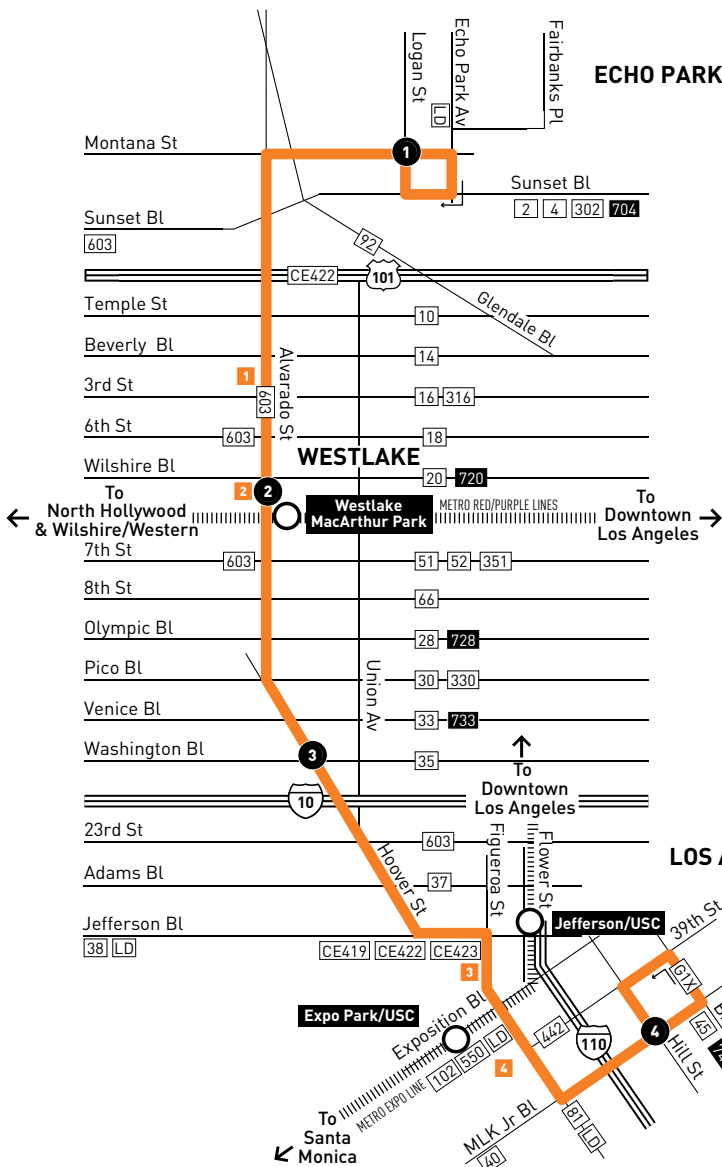

ECHO PARK

LEGEND

- Line 200 Route
- Metro Rail
- Local Stop Timepoint
- Metro Rail / Busway Station
- Map Notes
- Connecting Line
- Rapid Connecting Line
- GA GTrans
- CE LADOT Commuter Express
- LD LADOT DASH

MAP NOTES

- 1 St. Vincent Medical Center**
- 2 MacArthur Park**
- 3 University of Southern California**
- 4 Los Angeles Coliseum, Exposition Park**

Northbound (Approximate Times)

Southbound (Approximate Times)

Nextrip

Nextrip

Text "metro" and your intersection or stop number to 41411 (example: metro vignes&cesarechavez or metro 1563). You can also visit m.metro.net or call 511 and say "Nextrip".

Envíe un mensaje de texto con "Metro" y la intersección de la calle o el número de su parada al 41411. Nextrip le enviará un mensaje de texto con la próxima llegada de cada autobús en esa parada. También puede visitar m.metro.net o llamar al 511 y decir "Nextrip".

Special Notes

Avisos especiales

- B** Trip starts at King & Figueroa at time shown.
- C** Trip ends at King & Figueroa at time shown.

- B** El viaje empieza en King y Figueroa a la hora mostrada.
- C** El viaje termina en King y Figueroa a la hora mostrada.