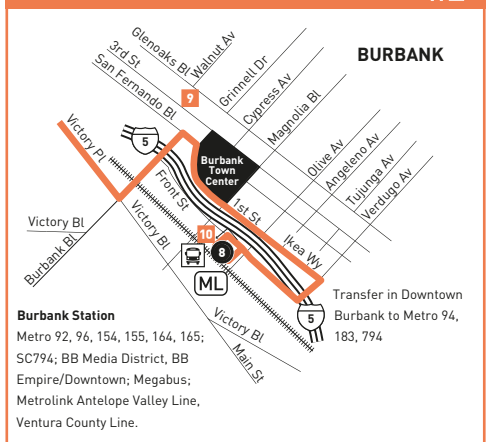

LEGEND

- Line 165
- Line 165 Shortline
- Orange Line Route
- Metrolink Rail
- Local Stop Timepoint
- Metro Orange Line Station
- Transit Center
- Amtrak Station
- Metrolink Station
- AV Antelope Valley Transit Authority
- BB Burbank Bus
- CE LADOT Commuter Express
- SC Santa Clarita Transit

INSET MAP

MAP NOTES

- 1 Fallbrook Center**
- 2 Westfield Topanga**
- 3 Westfield Promenade**
- 4 Warner Center Transit Hub**
 Metro 161, 164, 169, 245, 750, Metro
 Orange Line; nearby transfer to Metro
 150; CE422; LA County Beach Bus;
 VISTA Conejo Connection
- 5 Van Nuys Airport**
- 6 Van Nuys High School**
- 7 Hollywood Burbank Airport**
- 8 Burbank Regional Intermodal
 Transportation Center**
 Metro 169, 222; BB Noho / Airport
- 9 Burbank High School**
- 10 Burbank Station**
 Metro 92, 96, 154, 155, 164, 165;
 SC794; BB Media District,
 Airport/Empire; Megabus; Amtrak;
 Metrolink Antelope Valley Line,
 Ventura County Lines

Nextrip

Text "metro" and your intersection or stop number to 41411 (example: metro vignes&cesarchavez or metro 1563). You can also visit m.metro.net or call 511 and say "Nextrip".

Nextrip

Envíe un mensaje de texto con "Metro" y la intersección de la calle o el número de su parada al 41411. Nextrip le enviará un mensaje de texto con la próxima llegada de cada autobús en esa parada. También puede visitar m.metro.net or llamar al 511 y decir "Nextrip".