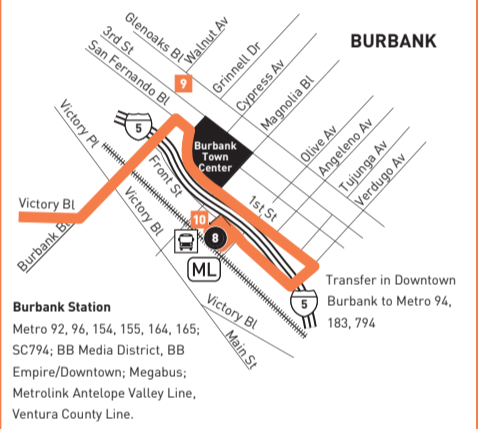

INSET MAP

LEGEND

- Line 164
- Metro Orange Line Route
- Local Stop Timepoint
- Local Stop Timepoint - Single Direction Only
- Metro Orange Line Station
- AV Antelope Valley Transit Authority
- BB Burbank Bus
- CE LADOT Commuter Express
- SC Santa Clarita Transit

INSET MAP LEGEND

- Local Stop Timepoint
- Transit Center
- Metrolink Station

MAP NOTES

- 1 Fallbrook Center**
- 2 Westfield Topanga**
- 3 Westfield Promenade**
- 4 Warner Center Transit Hub**
 Metro 245, 601, 750, VCTC Conejo Connection; Nearby transfers to CE422; LA County Beach Bus
- 5 Pierce College**
- 6 Sepulveda Dam Recreation Area**
- 7 Van Nuys High School**
- 8 Valley Plaza**
- 9 Burbank High School**
- 10 Burbank Downtown Station**
 Metro 92, 96, 154, 155, 164, 165;
 SC794; BB Media District,
 Airport/Empire; Megabus; Amtrak;
 Metrolink Antelope Valley Line,
 Ventura County Lines

Nextrip

Text "metro" and your intersection or stop number to 41411 (example: metro vignes&cesarchavez or metro 1563). You can also visit m.metro.net or call 511 and say "Nextrip".

Nextrip

Envíe un mensaje de texto con "Metro" y la intersección de la calle o el número de su parada al 41411. Nextrip le enviará un mensaje de texto con la próxima llegada de cada autobús en esa parada. También puede visitar m.metro.net or llamar al 511 y decir "Nextrip".