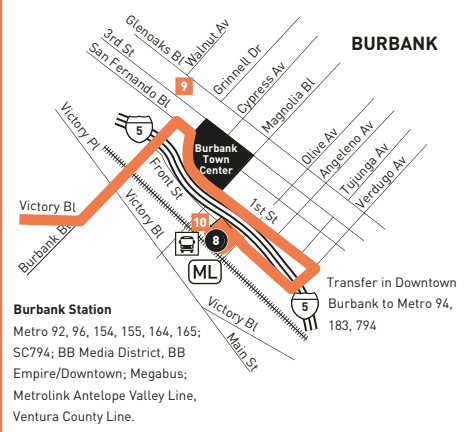

INSET MAP

LEGEND

- Line 164
- Metro Orange Line Route
- Local Stop Timepoint
- Local Stop Timepoint - Single Direction Only
- Metro Orange Line Station
- AV Antelope Valley Transit Authority
- BB Burbank Bus
- CE LADOT Commuter Express
- SC Santa Clarita Transit

INSET MAP LEGEND

- Local Stop Timepoint
- Transit Center
- Metrolink Station

MAP NOTES

- 1 Fallbrook Center**
- 2 Westfield Topanga**
- 3 Westfield Promenade**
- 4 Warner Center Transit Hub**  
 Metro 161, 164, 169, 245, 750, Metro Orange Line; Nearby transfers to Metro 150; CE422; LA County Beach Bus; SC796; VISTA Conejo Connection
- 5 Pierce College**
- 6 Sepulveda Dam Recreation Area**
- 7 Van Nuys High School**
- 8 Valley Plaza**
- 9 Burbank High School**
- 10 Burbank Station**  
 Metro 92, 96, 154, 155, 164, 165; SC794; BB Media District, Airport/Empire; Megabus; Amtrak; Metrolink Antelope Valley Line, Ventura County Lines

**Nextrip**

Envíe un mensaje de texto con "Metro" y la intersección de la calle o el número de su parada al 41411. Nextrip le enviará un mensaje de texto con la próxima llegada de cada autobús en esa parada. También puede visitar [m.metro.net](http://m.metro.net) or llamar al 511 y decir "Nextrip".