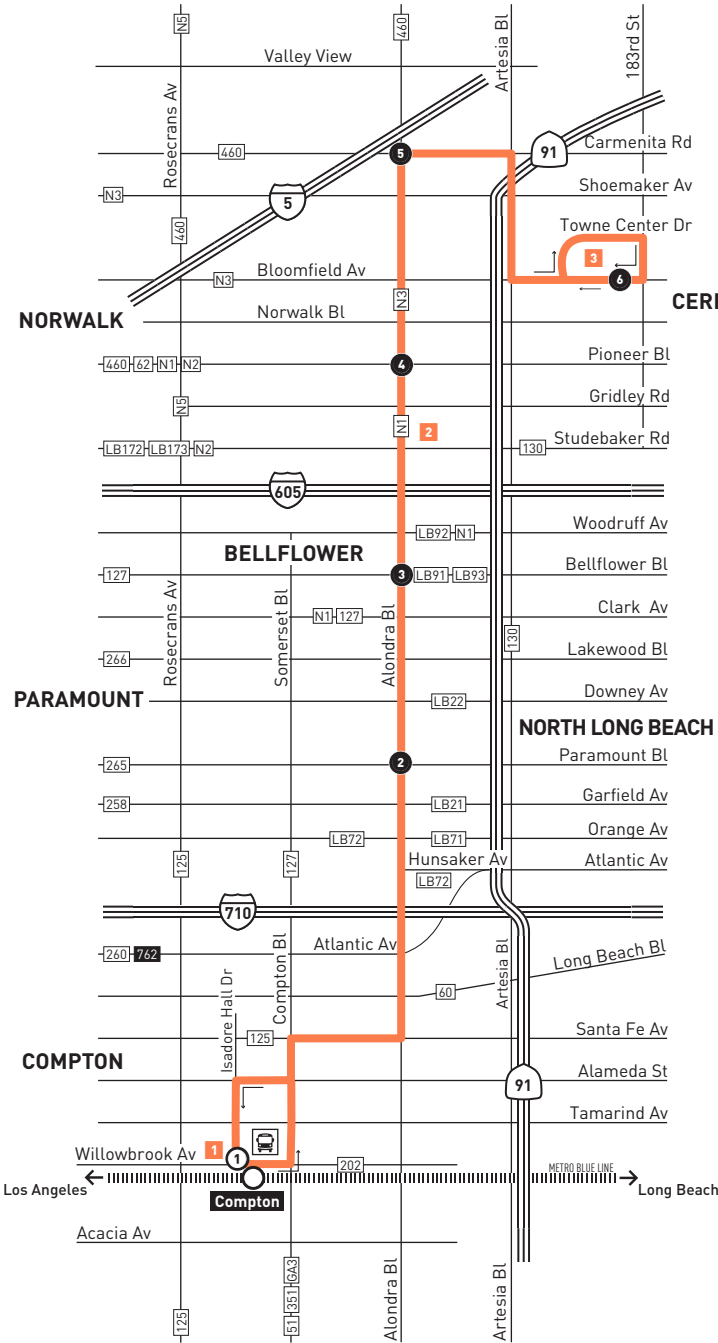

**ROUTE MAP**

**LEGEND**

- Line 128 Route
- # Local Stop Timepoint
- Metro Rail
- Metro Rail Station
- # Metro Rail Station & Timepoint
- T Transit Center
- GA GTrans (Gardena)
- LB Long Beach Transit
- N Norwalk Transit

**MAP NOTES**

- 1 Compton Metro Blue Line Station/ Martin Luther King Jr. Transit Center**  
Metro Blue Line, Metro 51, 60 (owl), 125, 127, 128, 351; Compton Renaissance Transit: 1, 2, 3, 4, 5; GA3
- 2 Cerritos College**
- 3 Cerritos Towne Center**  
128

Envíe un mensaje de texto con "Metro" y la intersección de la calle o el número de su parada al 41411. Nextrip le enviará un mensaje de texto con la próxima llegada de cada autobús en esa parada. También puede visitar [m.metro.net](http://m.metro.net) o llamar al 511 y decir "Nextrip"

## Westbound *Al Oeste* (Approximate Times/Tiempos Aproximados)

CERRITOS	NORWALK	BELLFLOWER	PARAMOUNT	COMPTON
⑥	⑤	④	③	②
Cerritos Towne Center	Alondra & Carmenita	Alondra & Pioneer	Alondra & Bellflower	Alondra & Paramount
Martin Luther King Jr. TC / Compton Station				①
6:00A	6:10A	6:18A	6:29A	6:37A
6:35	6:45	6:53	7:04	7:13
7:13	7:25	7:33	7:44	7:53
7:52	8:03	8:12	8:24	8:33
8:35	8:45	8:54	9:06	9:15
9:25	9:35	9:44	9:56	10:06
10:13	10:24	10:33	10:46	10:56
11:05	11:16	11:25	11:38	11:48
11:59	12:10P	12:19P	12:32P	12:42P
12:53P	1:04	1:13	1:26	1:36
1:46	1:57	2:06	2:20	2:31
2:41	2:52	3:01	3:15	3:26
3:35	3:47	3:56	4:10	4:21
4:28	4:41	4:51	5:05	5:16
5:20	5:33	5:43	5:57	6:07
6:15	6:27	6:35	6:47	6:56
7:10	7:20	7:27	7:37	7:45
8:00	8:10	8:17	8:27	8:34