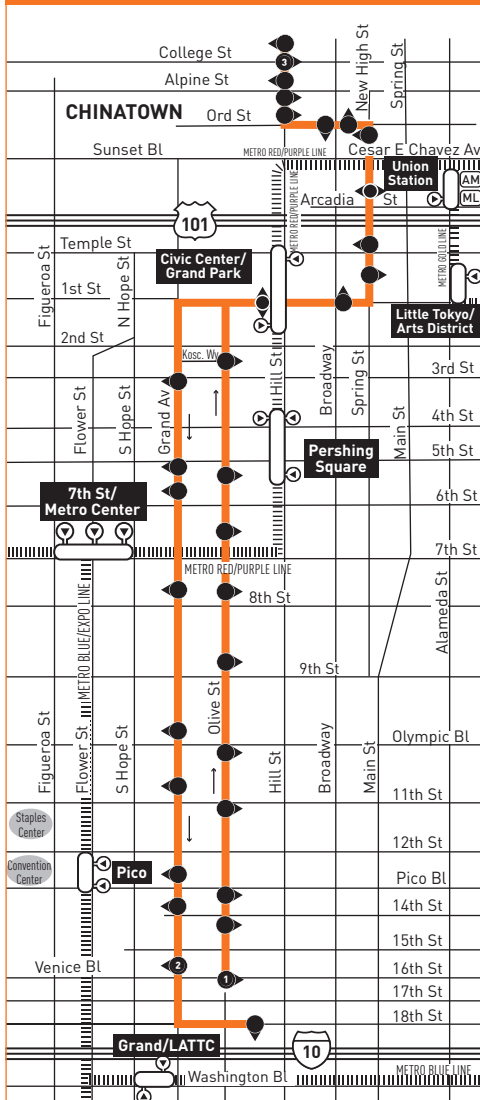

LEGEND

- Line 96 Route
- Local Stop Timepoint
- Local Stop Timepoint - Single Direction Only
- Metro Rail
- Metrolink, Amtrak
- Transit Center
- Amtrak
- Metrolink
- Burbank Bus
- Glendale Beeline
- Santa Clarita Transit

INSET 1 - DOWNTOWN LOS ANGELES

- Line 96 Route
- Local Stop
- Local Stop - Single Direction Only
- Metro Rail Station
- Metro Rail Station Entrance

INSET MAP 1 - DOWNTOWN LOS ANGELES AND CHINATOWN

MAP NOTES

- 1 Burbank Station**
 Metro 92, 96, 154, 155, 164, 165, 292; SC794 (weekday peak); BB Media District, Airport/Empire; Metrolink Antelope Valley Line, Ventura County Line; Megabus; Transfer in Downtown Burbank to Metro 94, 183, 794
- 2 Burbank Town Center**
- 3 Los Angeles Zoo**
- 4 Autry Museum of the American West**
- 5 Silver Lake Library**

Nextrip

Text "metro" and your intersection or stop number to 41411 (example: metro vignes&cesarechavez or metro 1563). You can also visit m.metro.net or call 511 and say "Nextrip"

Nextrip

Envíe un mensaje de texto con "Metro" y la intersección de la calle o el número de su parada al 41411. Nextrip le enviará un mensaje de texto con la próxima llegada de cada autobús en esa parada. También puede visitar m.metro.net o llamar al 511 y decir "Nextrip"