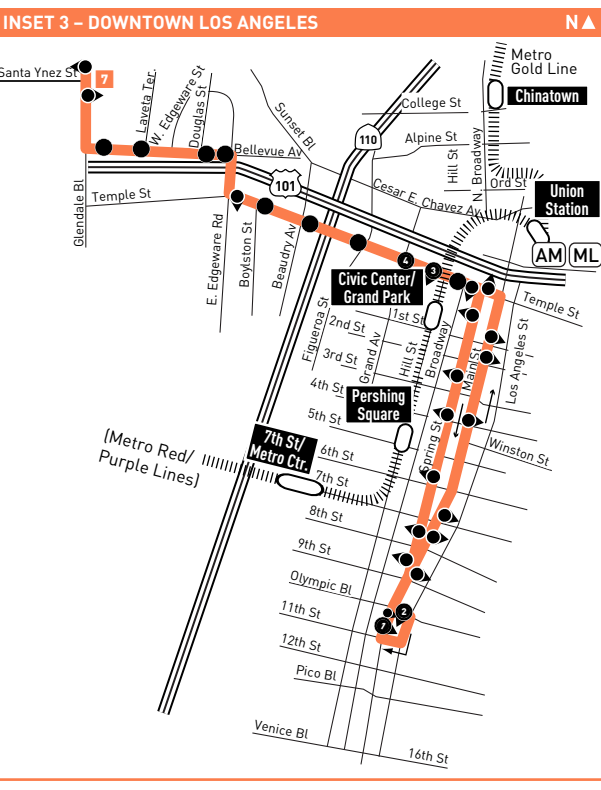

- LEGEND**
- Route of Line 92
 - Local Stop Timepoint
 - Local Stop Timepoint - Single Direction Only
 - Local Stop
 - Local Stop - Single Direction Only
 - Amtrak Station
 - Metrolink Station
 - Transit Center
 - BB Burbank Bus
 - CE LADOT Commuter Express
 - GB Glendale Beeline
 - SC Santa Clarita Transit

- MAP NOTES**
- 1 Glendale Galleria**
 - 2 Americana at Brand**
 - 3 Glendale Station**
Metro 183; GB1, 2, 11, 12; Metrolink Antelope Valley Line, Ventura County Line; Amtrak
 - 4 Burbank Town Center**
 - 5 Burbank Station**
Metro 92, 96, 154, 155, 164, 165, 292; SC794; BB Media District, Airport/Empire; Megabus; Metrolink Antelope Valley Line, Ventura County Line
Transfer in Downtown Burbank to Metro 94, 183 & 794
 - 6 Hilton Hotel**
 - 7 Echo Park**

Avisos especiales

- A** Al llegar a Olive y San Fernando, servicio cambia a Línea 292 y continua a Sun Valley o Sylmar. Obtenga horario de Línea 292 para detalles.
- B** Viaje termina en Ikea y Angeleno.
- C** Viaje origina en Main y 7th St. seis minutos antes de la hora mostrada.
- D** Viaje origina en Ikea y Angeleno.
- E** Viaje termina en Main y 7th St. seis minutos despues de la hora mostrada.
- F** Viaje origina en Sylmar o Sun Valley como Línea 292. Al llegar en Olive y San Fernando, viaje cambia a Línea 92 y continua. Obtenga horario de Línea 292 para mas detalles.
- G** Espera en Brand y Broadway por la conexión de transferencia.