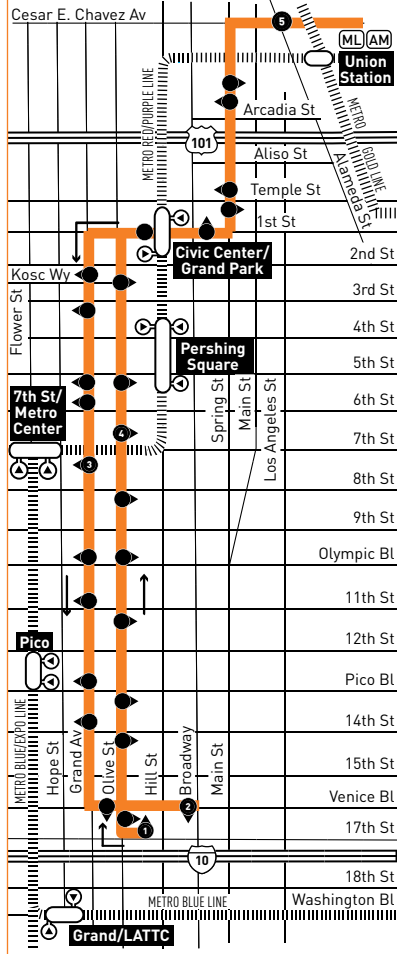

MAP NOTES

- 1 LA County + USC Med Ctr**
- 2 LA County + USC Outpatient Clinic**
- 3 LA County + USC Med Ctr Station**
- Freeway Level:** Metro 487, 489, Silver Line (910/950); F493, F495, F497, F498, F499, F699, Silver Streak
- Upper Street Level:** Metro 70, 71, 106, 251, 605, 751; DASH Boyle Heights/East LA/ Lincoln Heights/Chinatown
- 4 Cal State LA**
- 5 Cal State LA Transit Center**
- Upper Street Level:** Metro 71, 256, 258, 665; El Sol City Terrace/ELAC; CCS; ACT Blue Line; MP 5
- Freeway Level:** Metro 487, 489, Silver Line (910/950); F493, F495, F497, F498, F499, F699, Silver Streak;
- Lower Level:** Metrolink San Bernardino Line

LEGEND

- Line 71 Route
- Local Stop Timepoint
- Local Stop Timepoint - Single Direction Only
- Local Stop
- Local Stop - Single Direction Only
- Transit Center
- Connecting Line
- Rapid Connecting Line
- ACT Alhambra Community Transit
- CCS Children's Court Shuttle
- ES El Sol Shuttle
- FT Foothill Transit
- LD LADOT DASH
- MP Monterey Park Spirit Bus

INSET 1 - DOWNTOWN LOS ANGELES

- Metro Rail
- Metro Rail Station
- Metro Rail Station Entrance
- Metrolink
- Amtrak

INSET 1 - DOWNTOWN LOS ANGELES ▲ N

Monday through Friday

Effective Jun 23 2019

71

Eastbound (Approximate Times)

Nextrip

Text "metro" and your intersection or stop number to 41411 [example: metro vignes&cesarechavez or metro 1563]. You can also visit m.metro.net or call 511 and say "Nextrip".

Nextrip

Envíe un mensaje de texto con "Metro" y la intersección de la calle o el número de su parada al 41411. Nextrip le enviará un mensaje de texto con la próxima llegada de cada autobús en esa parada. También puede visitar m.metro.net o llamar al 511 y decir "Nextrip".