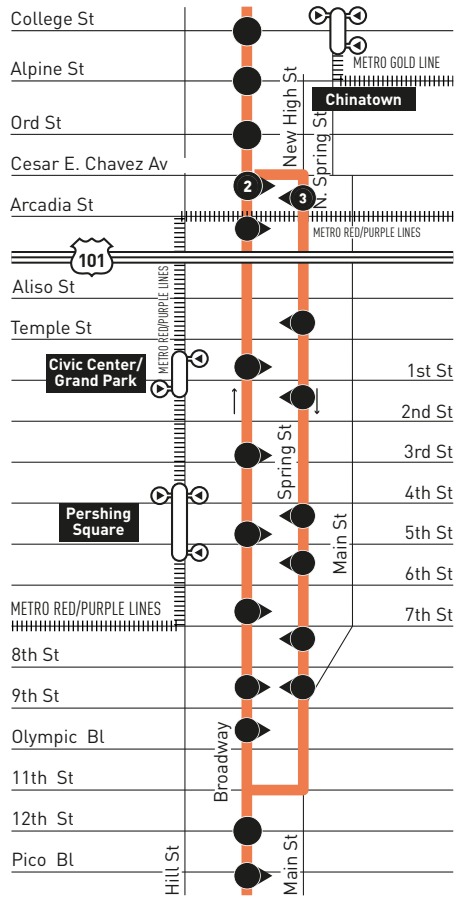

INSET 1 - DOWNTOWN LA

LEGEND

- Line 55 Route
- Owl Route
- # Timepoint
- Metro Rail
- Metro Rail Station
- # Metro Rail Station + Timepoint
- CE LADOT Commuter Express
- G G-Trans
- LD LADOT DASH
- LN The Link
- M Montebello Bus Lines
- OCTA Orange County Transportation Authority
- T Torrance Transit

INSET 1 - DOWNTOWN LA

- Line 55 Route
- Local Stop
- Local Stop - Northbound Only
- Local Stop - Southbound Only
- Metro Rail Station
- Metro Rail Station Entrance