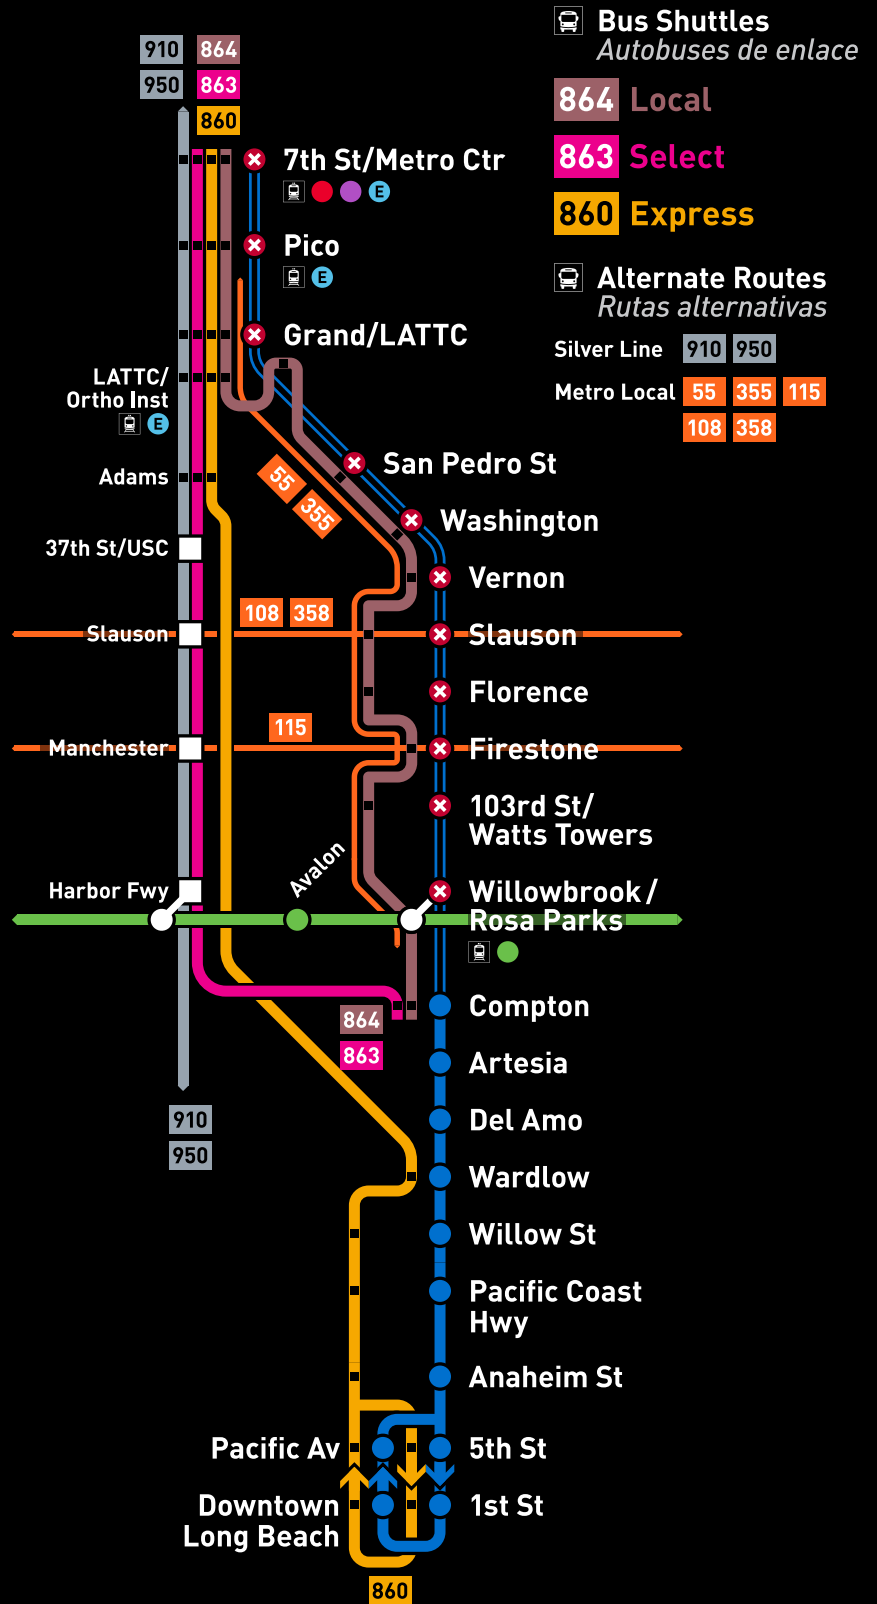

Metro Rail Service Closures

SHUTTLE SERVICE AND TRANSFERS ARE AVAILABLE.

Cierres de Servicios de Metro Rail

SERVICIO DE ENLACE Y TRANSBORDOS DISPONIBLES.

Blue Line

Out of service: Sat Jun 1–Late Sept

7th St/Metro Center to Compton Station

Fuera de servicio: sábado 1 de junio hasta los últimos de septiembre

7th St/Metro Center hacia Compton Station

Expo Line E

Out of service: Sat Jun 22–Late Aug

7th St/Metro Center to LATTC/Ortho Institute Station

Fuera de servicio: sábado 22 de junio hasta los últimos de agosto

7th St/Metro Center hacia LATTC/Ortho Institute Station

For updates and shuttle information, visit metro.net/newblue.

Construction is a dynamic process and information is subject to change without notice.