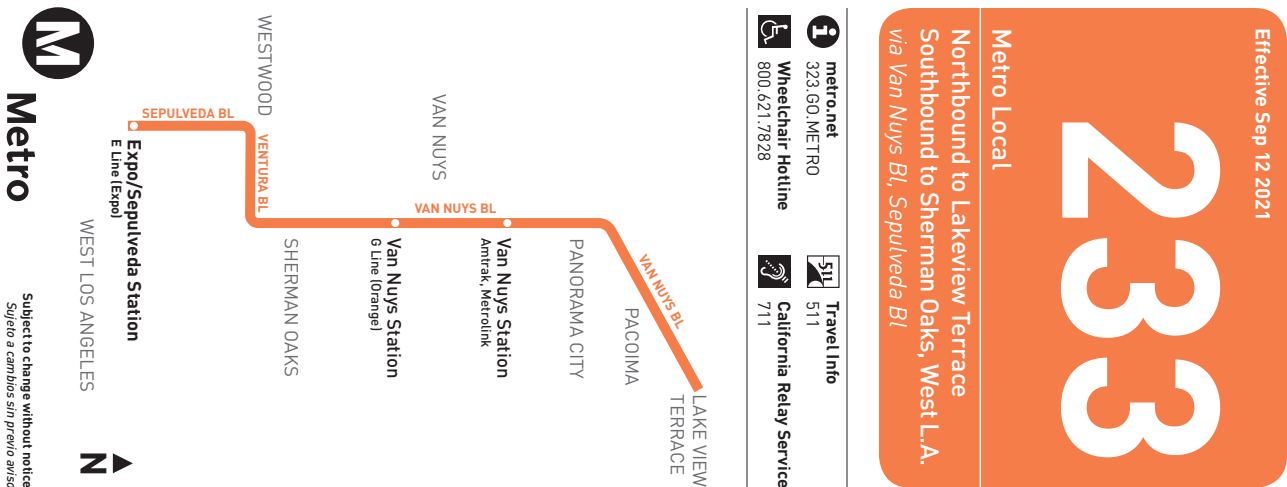

Southbound Al Sur (Approximate Times / Tiempos Aproximados)

Table with 10 columns representing stations: LAKEVIEW TERRACE, PACOIMA, PANORAMA CITY, VAN NUYS, SHERMAN OAKS, VAN NUYS, PANORAMA CITY, PACOIMA, WESTWOOD, WEST LOS ANGELES. It lists departure times for various bus lines.

Sunday and Holiday Schedule

Sunday and Holiday Schedule in effect on New Year's Day, Memorial Day, Independence Day, Labor Day, Thanksgiving Day and Christmas Day.

Horarios de domingo y días feriados

Horarios de domingo y días feriados en vigor para New Year's Day, Memorial Day, Independence Day, Labor Day, Thanksgiving Day y Christmas Day.

Nextrip

Text "metro" and your intersection or stop number to 41411 [example: metro vignes&cesarchavez or metro 1563]. You can also visit m.metro.net or call 511 and say "Nextrip".

Nextrip

Envie un mensaje de texto con "Metro" y la intersección de la calle o el número de su parada al 41411. Nextrip le enviará un mensaje de texto con la próxima llegada de cada autobús en esa parada. También puede visitar m.metro.net or llamar al 511 y decir "Nextrip".

Special Notes

- Trips originate at Van Nuys and Foothill 5 minutes before time shown.
  Trips ends at Foothill and Terra Bella 7 minutes after time shown.

Avisos especiales

- Viaje comienza en Van Nuys y Foothill 5 minutos antes de la hora mostrada.
  Viaje termina en Foothill y Terra Bella 7 minutos después de la hora mostrada.

Metro Local 233 Northbound to Lakeview Terrace Southbound to Sherman Oaks, West L.A. via Van Nuys BL, Sepulveda BL. Includes Metro logo, phone number 323.901.METRO, and website m.metro.net.